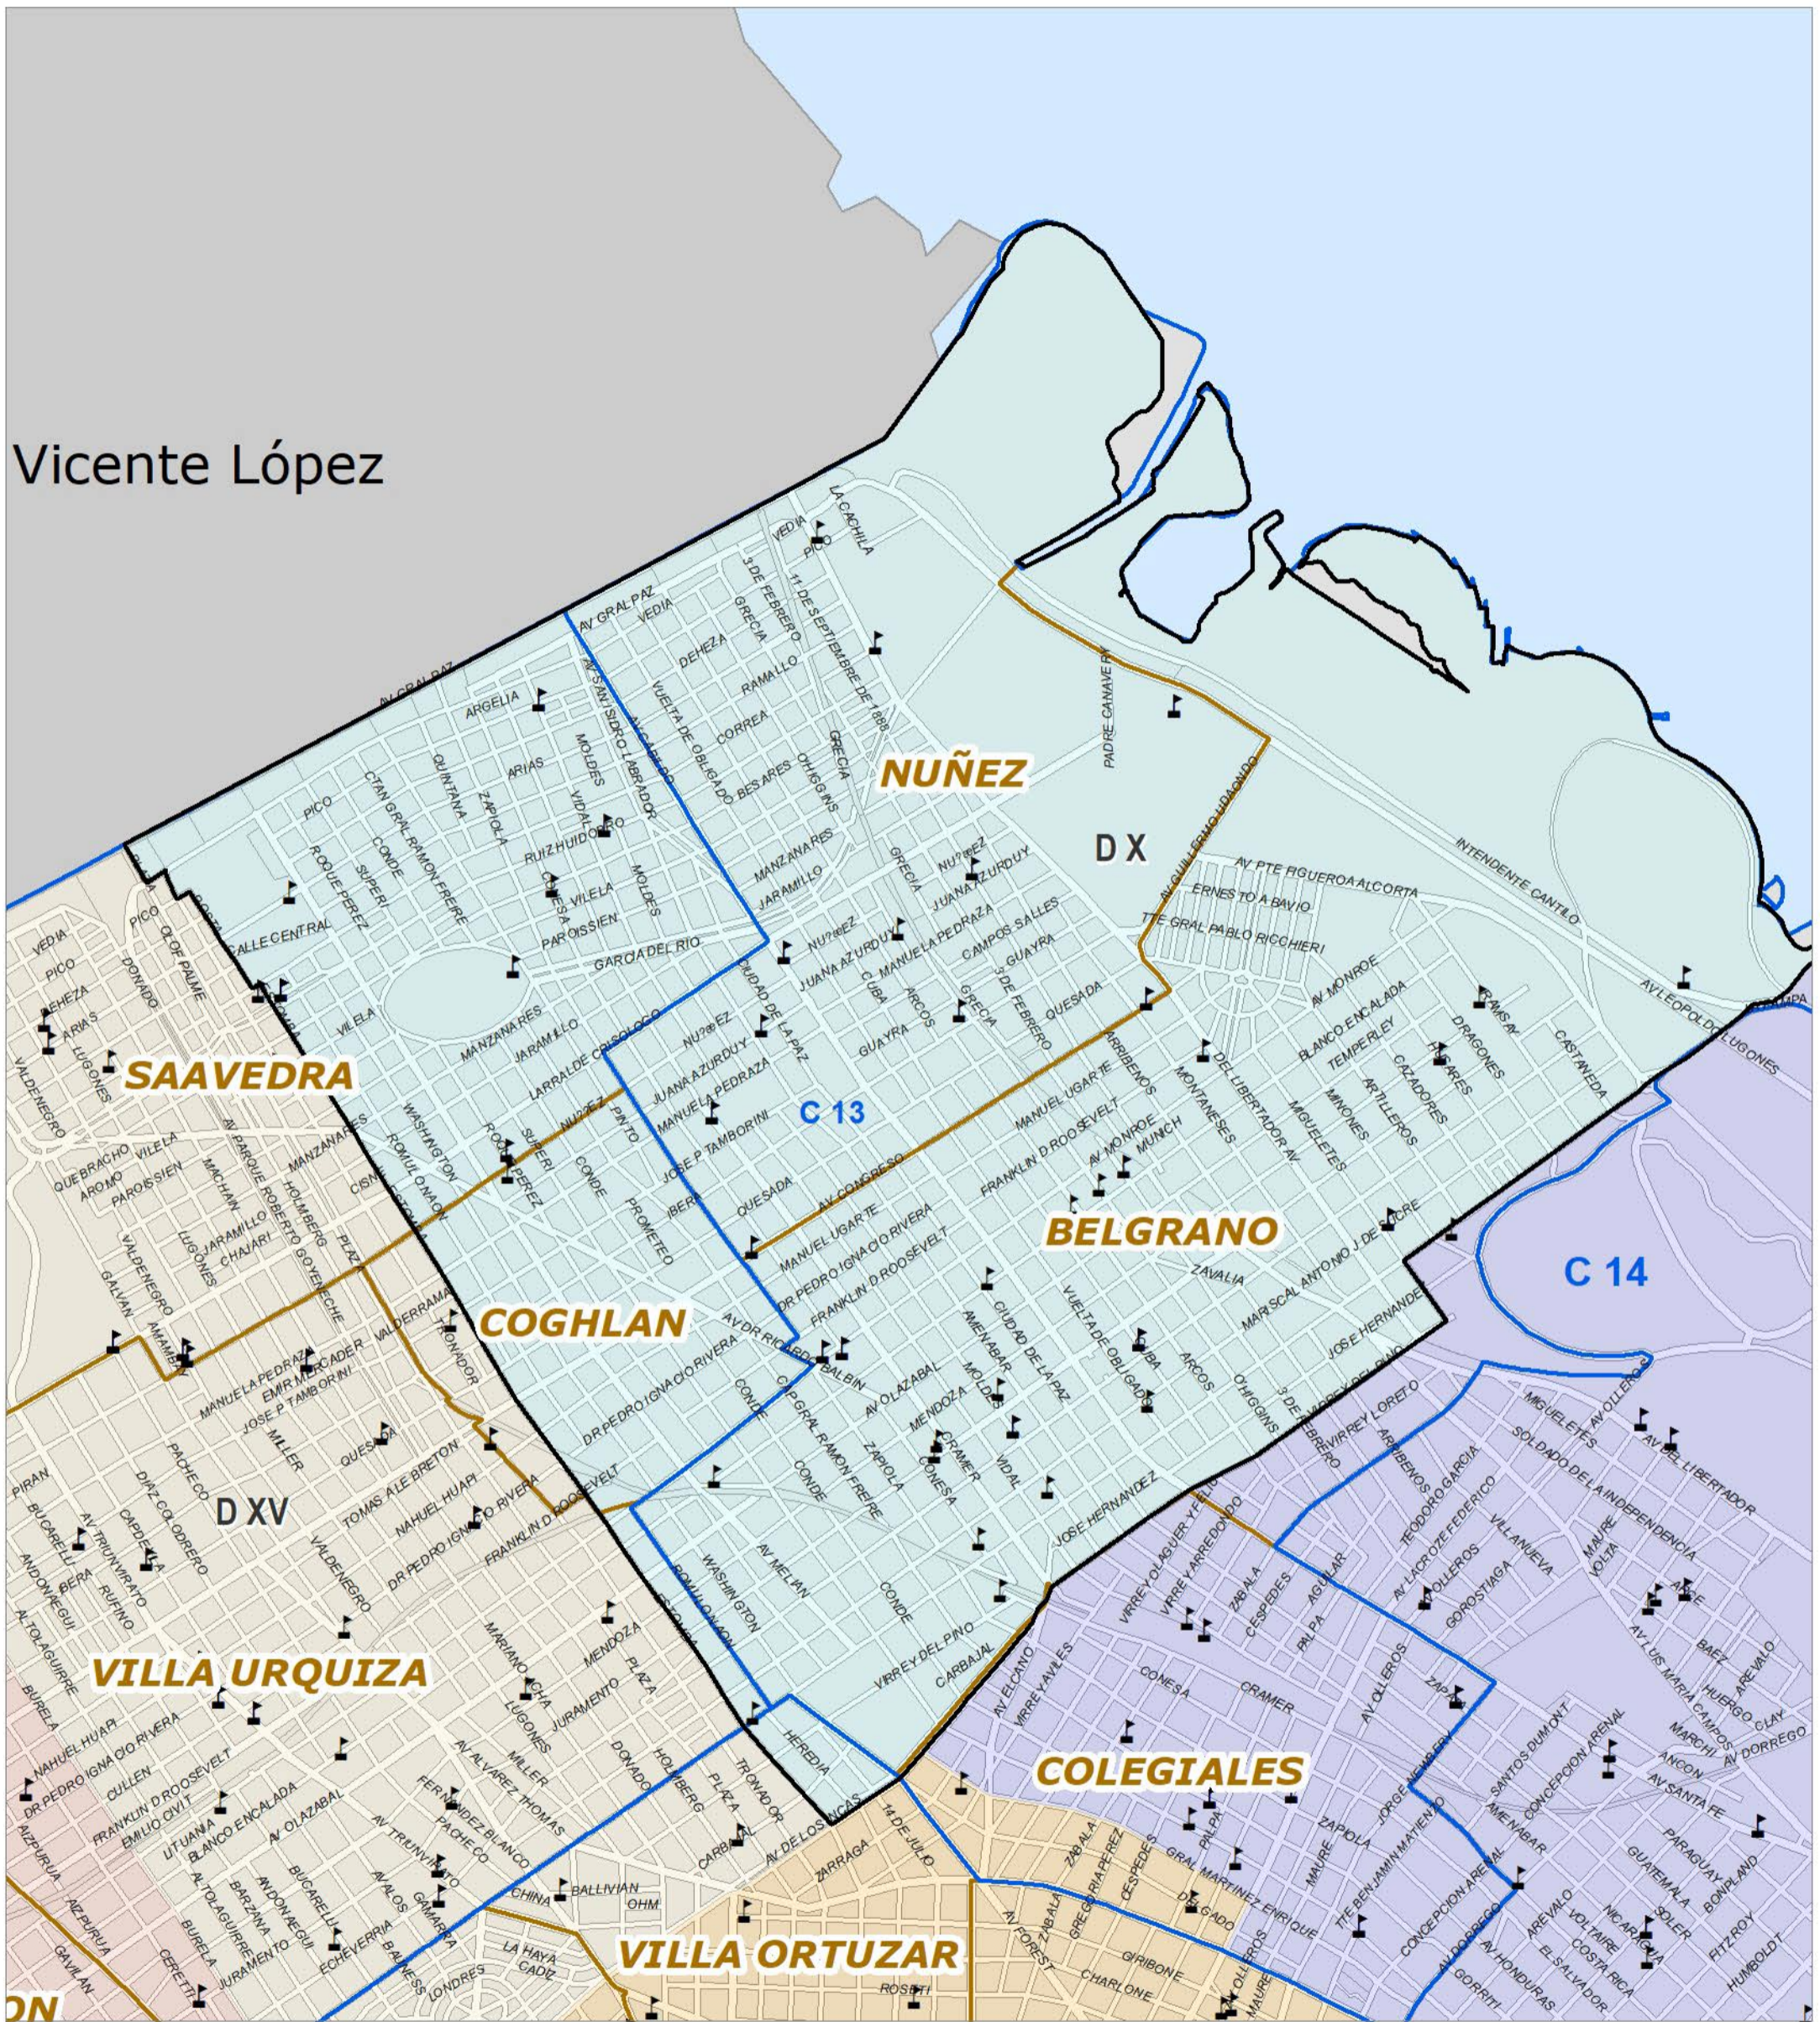

Vicente López

0 0,2 0,4 0,8 1,2
KM

Escala 1:22000

Proyección Gauss Krugger Buenos Aires

Proyección: Transversa Mercator
Datum: Campo Inchauspe
Esferoide: Internacional 1924
Meridiano central: -58.4627
Latitud de origen: -34.6297166