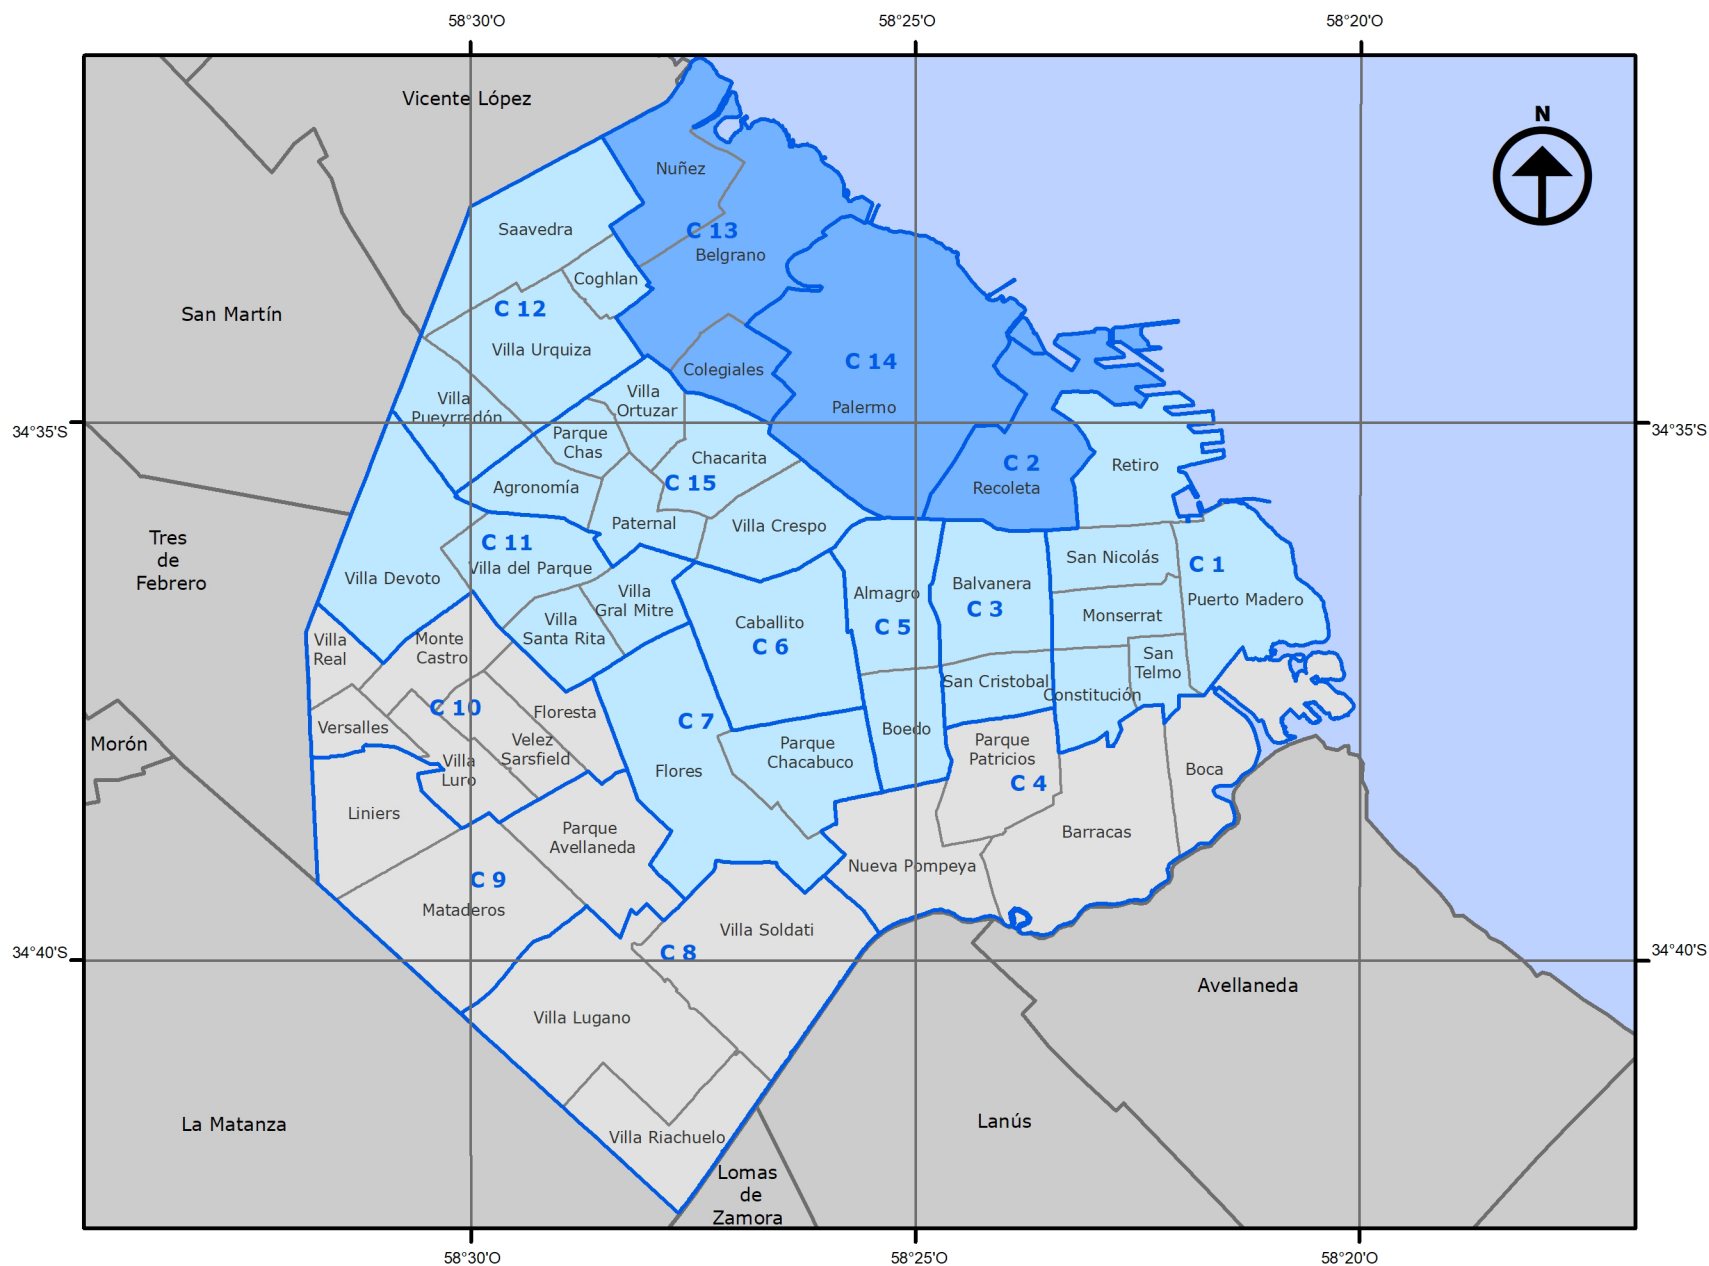

1.M.1 Ciudad de Buenos Aires por Comuna, Barrio y Zona EAH. Año 2022

0 0,5 1 2 3 4
KM
1:130.000

Proyección Gauss Kruger Buenos Aires

Proyección: Transversa Mercator
Datum: Campo Inchauspe
Esferoide: Internacional 1924
Meridiano central: -58.4627
Latitud de origen: -34.6297166

Fuente: Dirección General de Estadística y Censos
(Ministerio de Hacienda y Finanzas GCBA)

Identificación: DT012301

Fecha de realización: 03/2023

REFERENCIAS

- Límite de Comuna
- Límite de Barrio
- Zona Norte
- Zona Centro
- Zona Sur