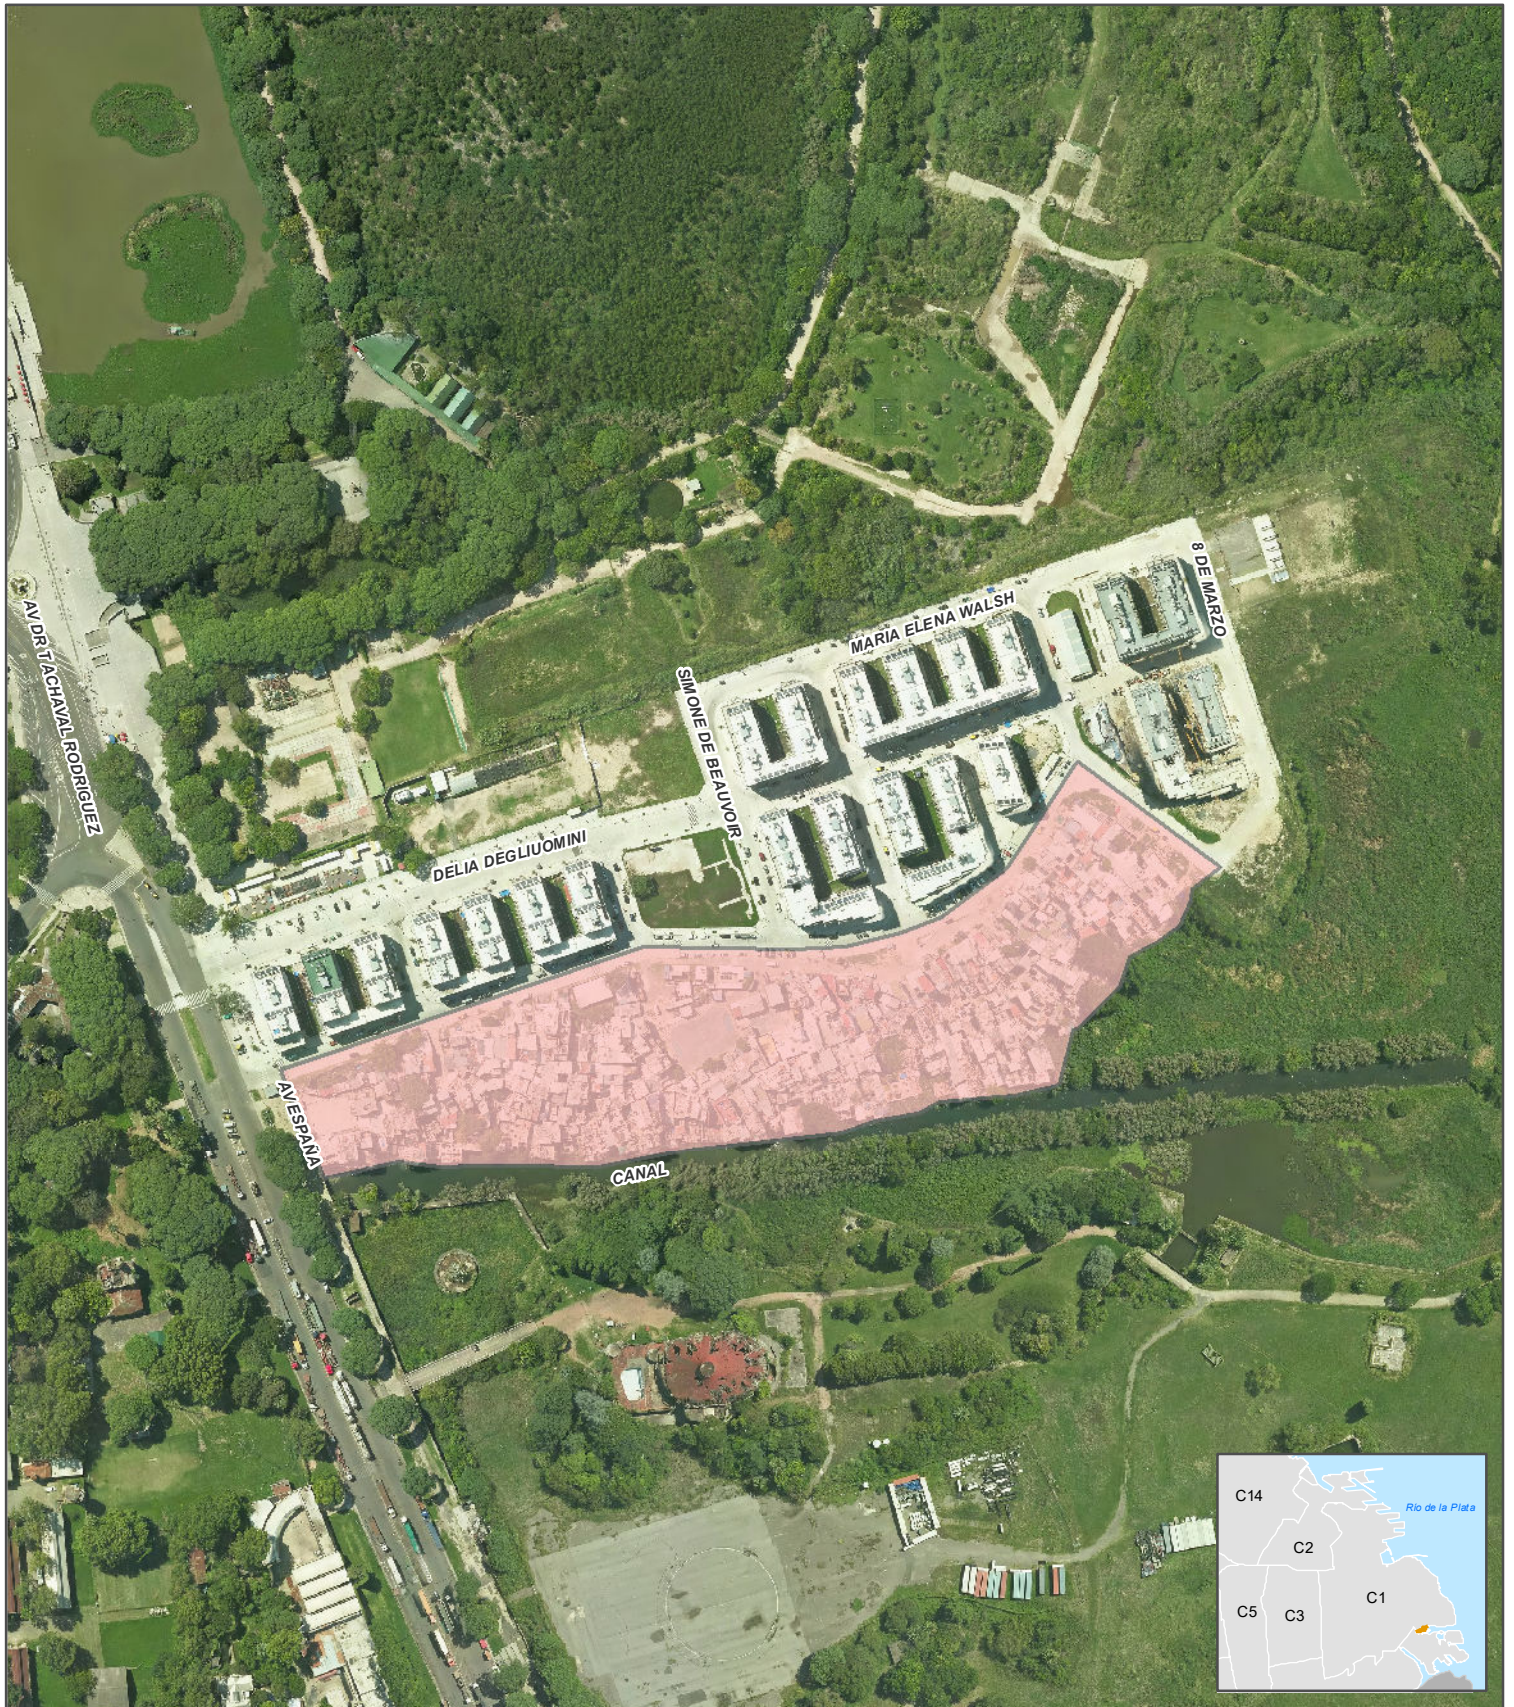

Barrio Rodrigo Bueno: superficie de hábitat tipo villa

Referencias

Tipo de hábitat

■ villa

Fuente: Dirección General de Estadística y Censos (Ministerio de Hacienda y Finanzas GCBA). Departamento Cartografía.

Identificación: CV032249
Fecha de realización: 10/2022

Datos de la fotografía aérea: Dirección General de Antropología Urbana (Secretaría de Desarrollo Urbano GCBA). Gerencia Operativa de Generación de Datos Territoriales. Vuelo fotogramétrico realizado en febrero 2021. Resolución 8 cm.

0 40 80 120 Metros

1:3.500

Proyección GK Buenos Aires