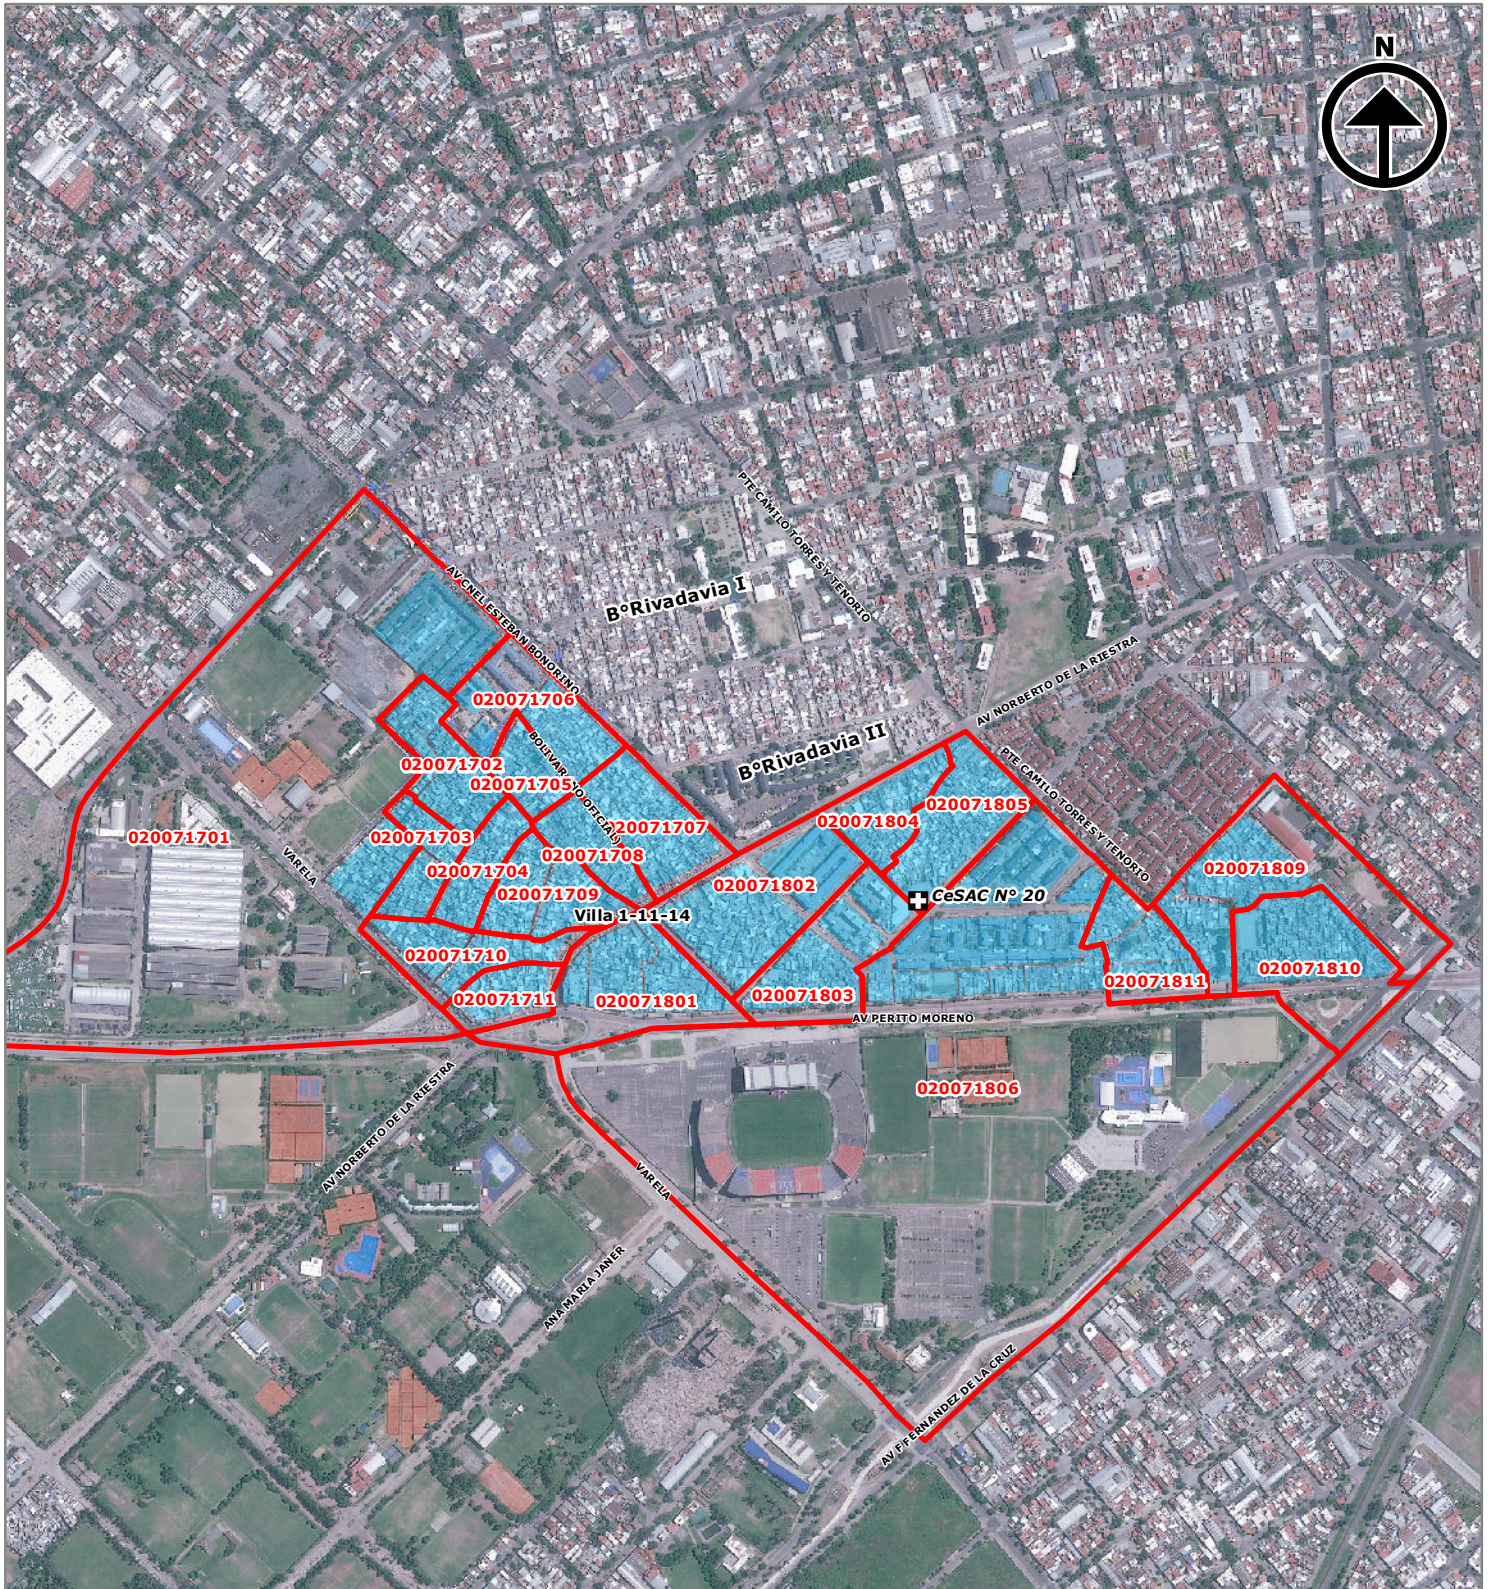

Recorte Espacial .Villa 1-11-14

0 50 100 200 300 400 Metros

1:10.000

Proyección Gauss Krugger Buenos Aires

Proyección: Transversa Mercator
 Datum: Campo Inchauspe
 Esferoide: Internacional 1924
 Meridiano central: -58.4627
 Latitud de origen: -34.6297166

Datos de la Imagen Satelital: GeoEye-02, Resolución Espacial: 0,50m.
 Fecha de captura: 12/2012

Fuente: Cartografía, Dirección General de Estadísticas y Censos, GCBA.

Identificación: R331620

Fecha de realización: 07/2016

Tamaño: A4

Resolución: 150 dpi

REFERENCIAS

CeSAC N° 20

Radio Censal

Área Solicitada

Villa 1-11-14

020042007 Parámetro cartográfico censal