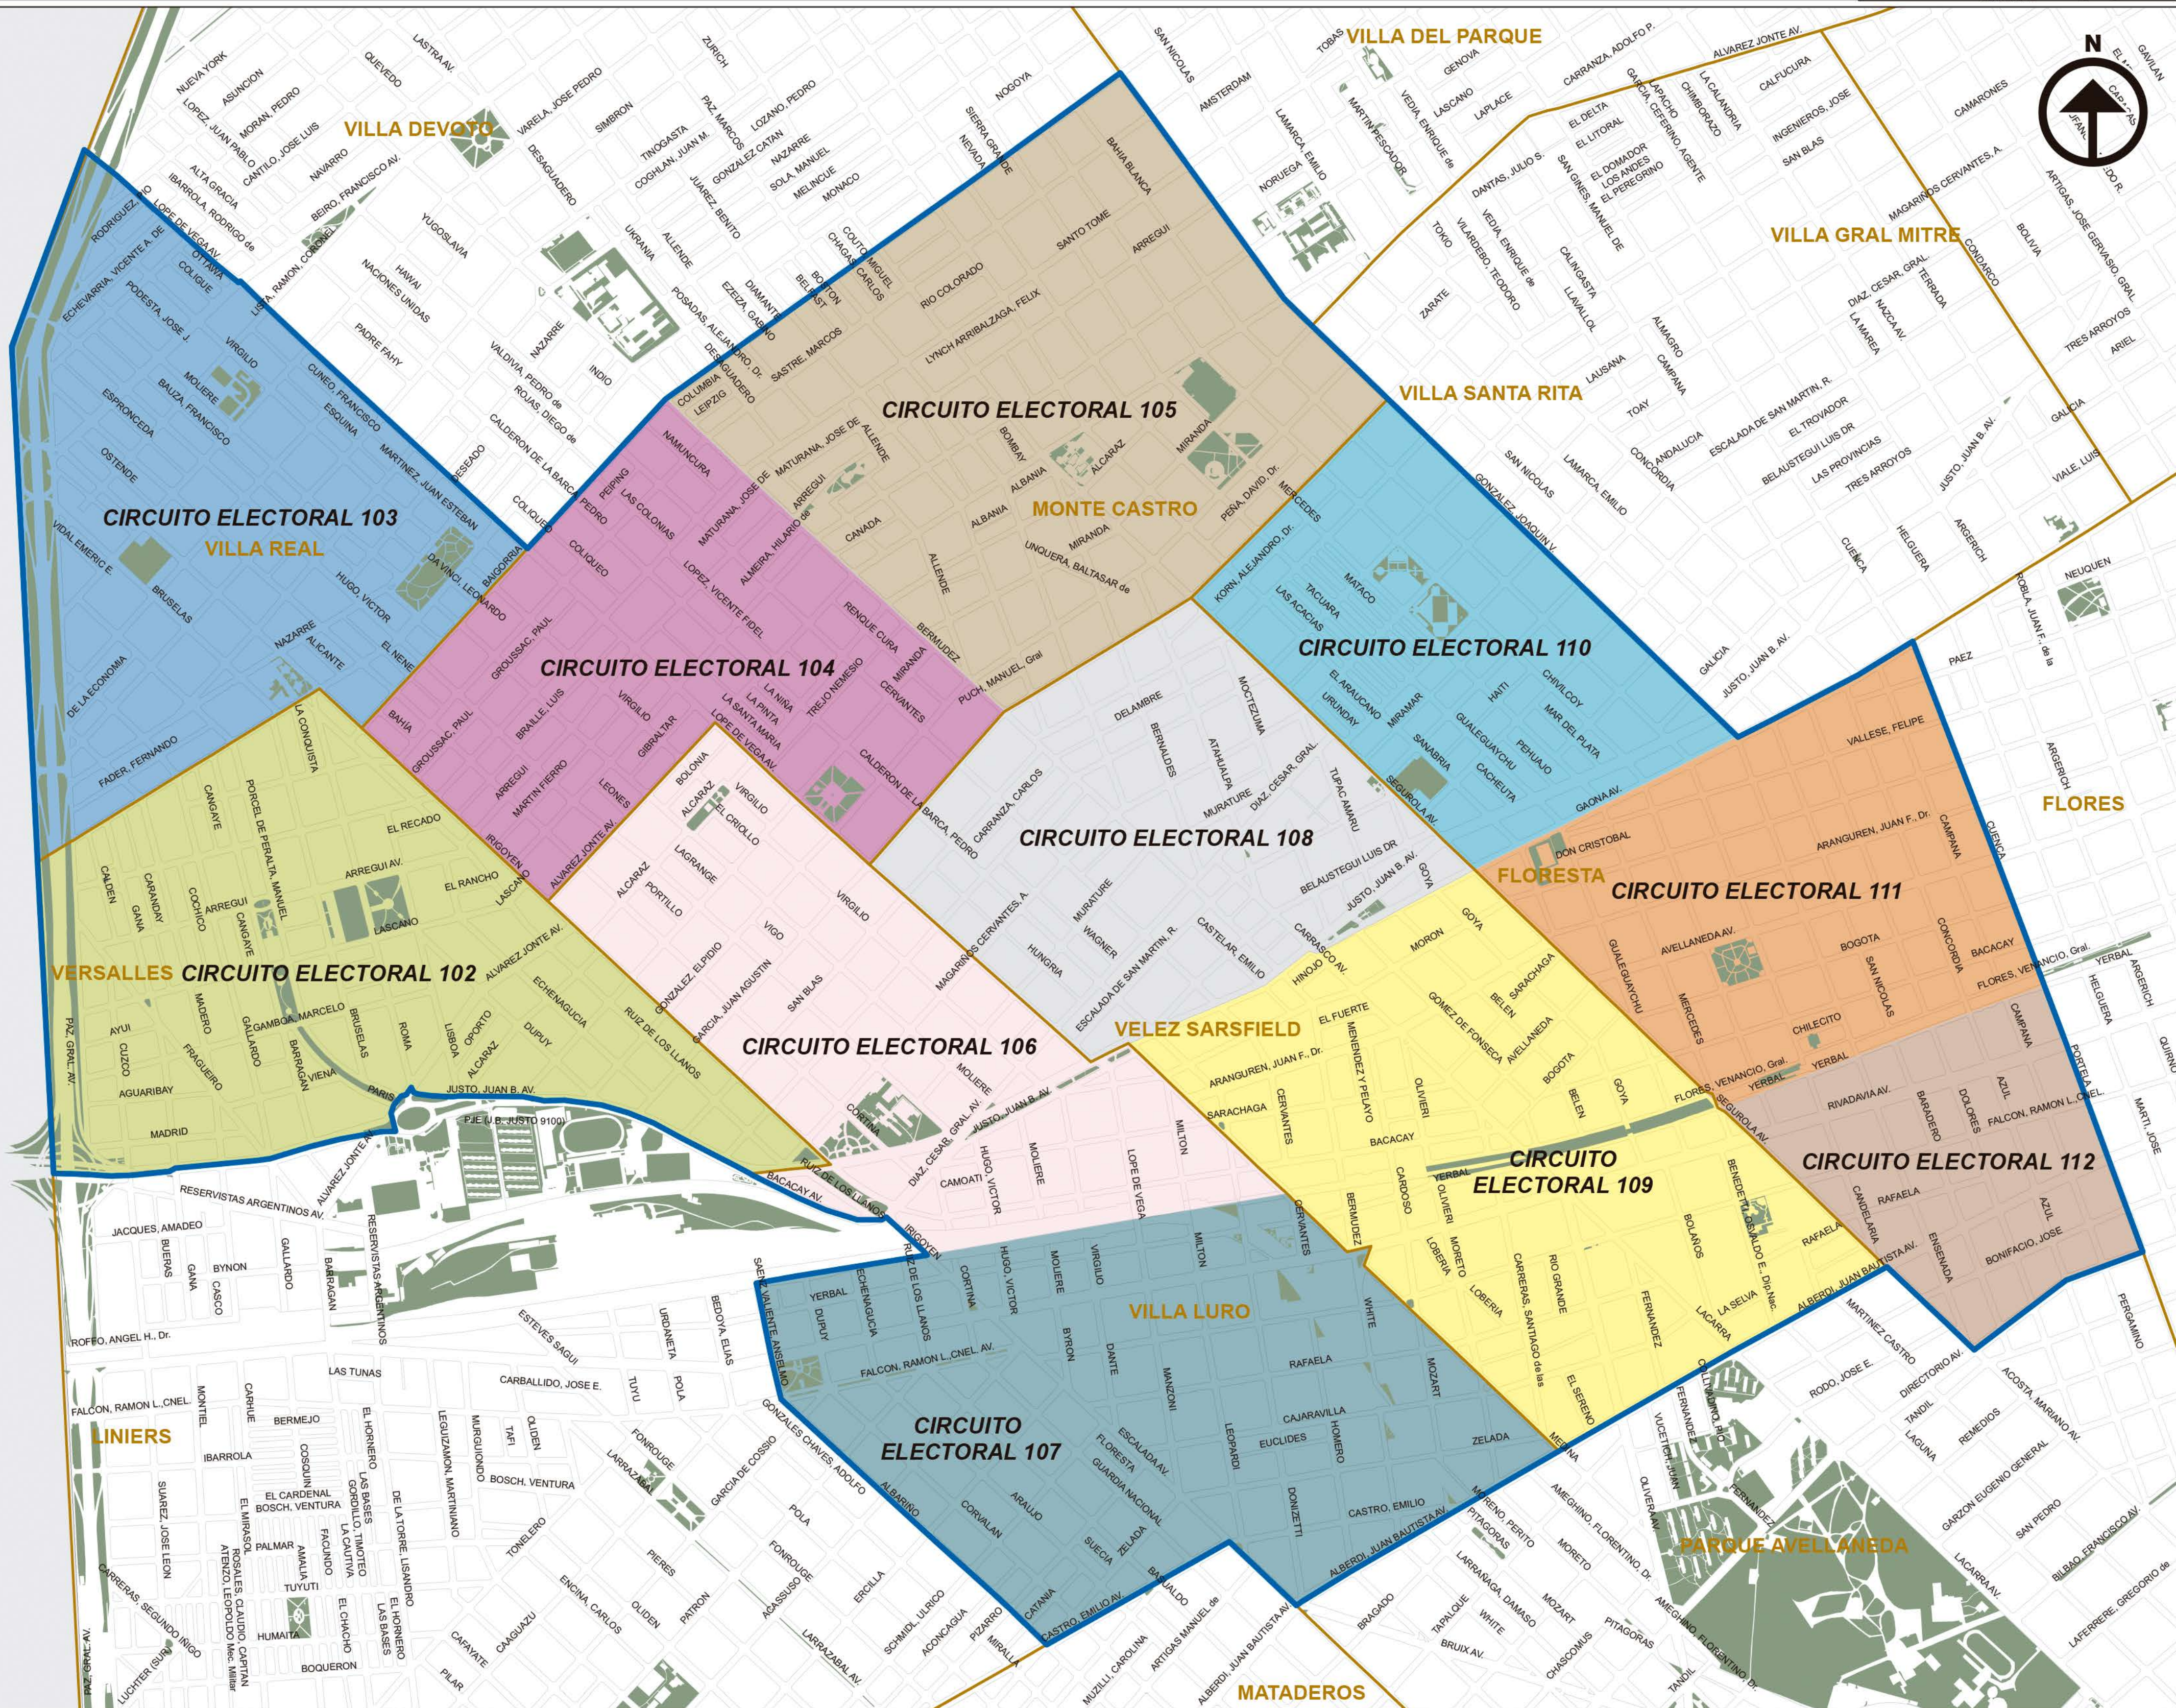

# Comuna 10. Ciudad Autónoma de Buenos Aires

00, 125, 25 0,5 0,75 1 Kms.

Escala 1:14.000

**Proyección Gauss Krugger Buenos Aires**

Proyección: Transversa Mercator

Datum: Campo Inchauspe

Esferoide: Internacional 1924

Meridiano central: -58.4627

Latitud de origen: -34.6297166

**Fuente:** Dirección General de Estadística y Censos GCBA

**Identificación:** DT011901

**Fecha de realización:** 09/2019

**Tamaño:** 600x600 mm

**Resolución:** 150 dpi

## REFERENCIAS

-  Límite de Comuna
-  Límite de Barrio
-  Circuito electoral

-  Espacio verde
-  Partido Buenos Aires