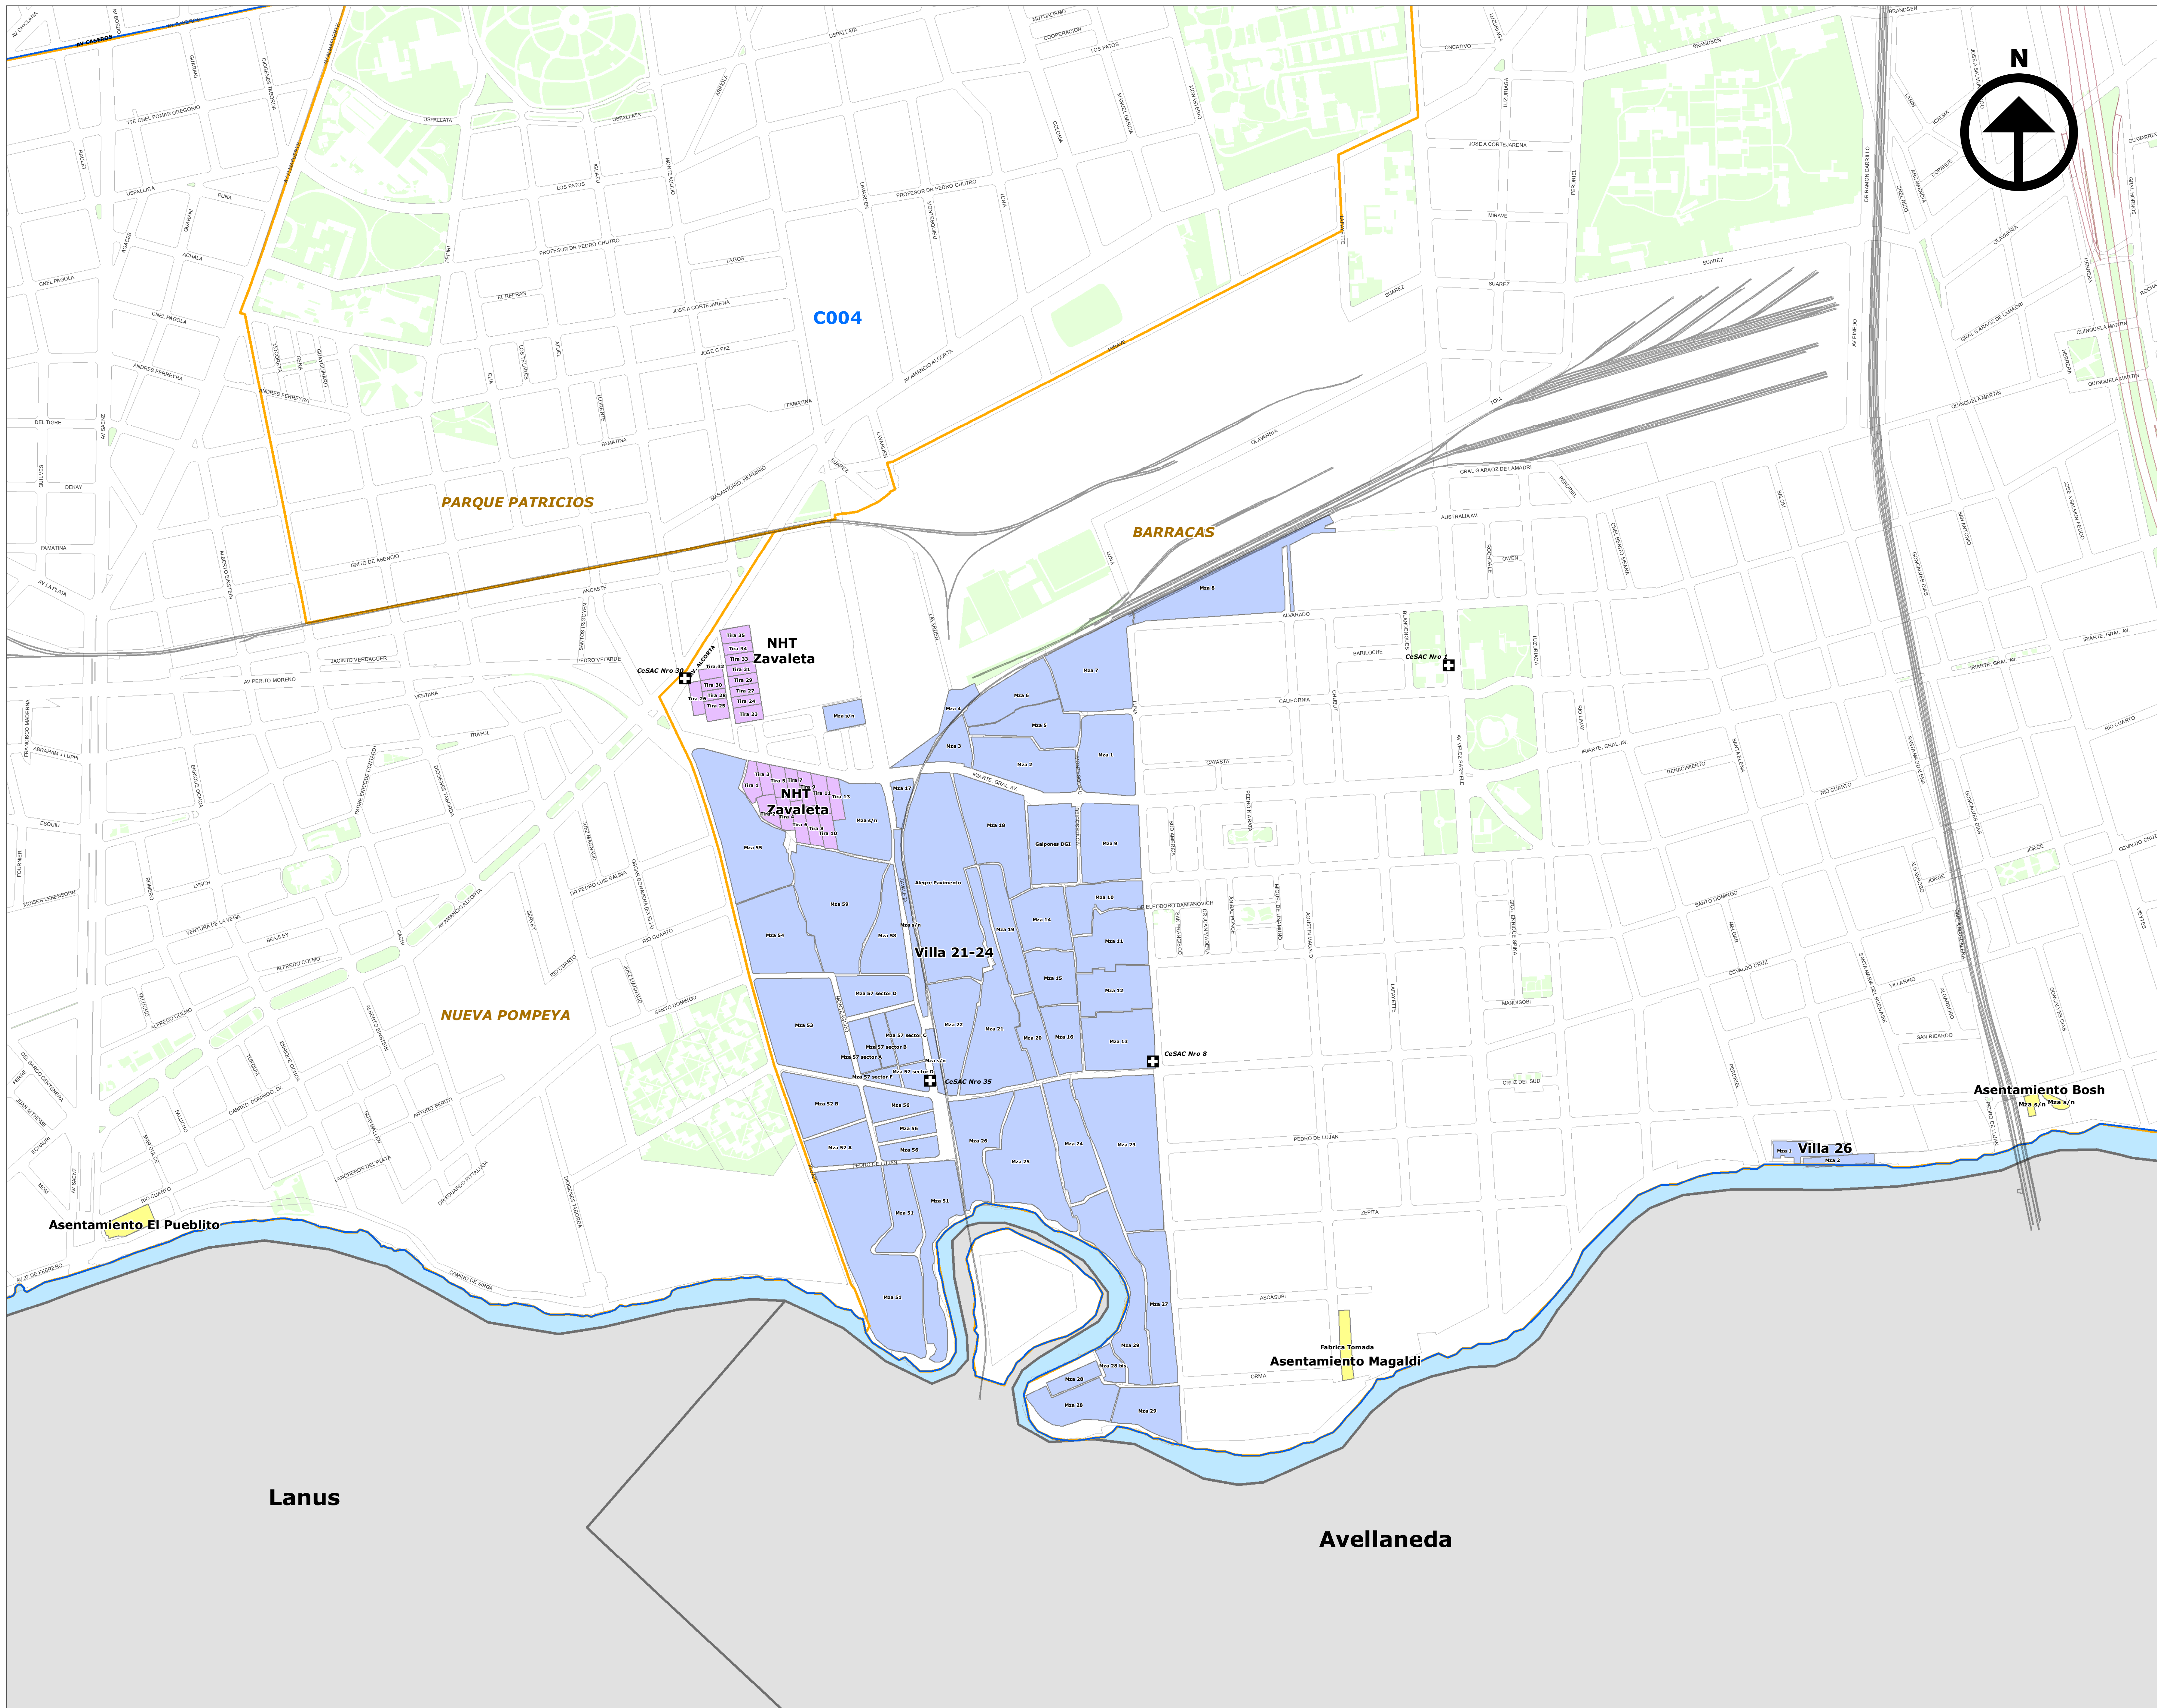

Villas 21-24 y 26, NHT Zavaleta y Asentamientos El Pueblito y Bosch. Ciudad Autónoma de Buenos Aires

Escala 1:4.500

Proyección Gauss Krugger Buenos Aires

Proyección: Transversa Mercator
Datum: Campo Inchauspe
Esferoide: Internacional 1924
Meridiano central: -58.4627
Latitud de origen: -34.6297166

Fuente: Departamento Cartografía.
Dirección General de Estadística y Censos
(Ministerio de Hacienda, GCBA)
Identificación: CV031718
Fecha de realización: 07/2017
Tamaño: 900 x 900 mm
Resolución: 150 dpi

REFERENCIAS

	Centro de Salud y Acción Comunitaria		Límite de barrio		Límite de partido
	Autopista		Núcleo habitacional transitorio		Espacio verde
	Línea de ferrocarril		Asentamiento		
	Límite de comuna		Villa		