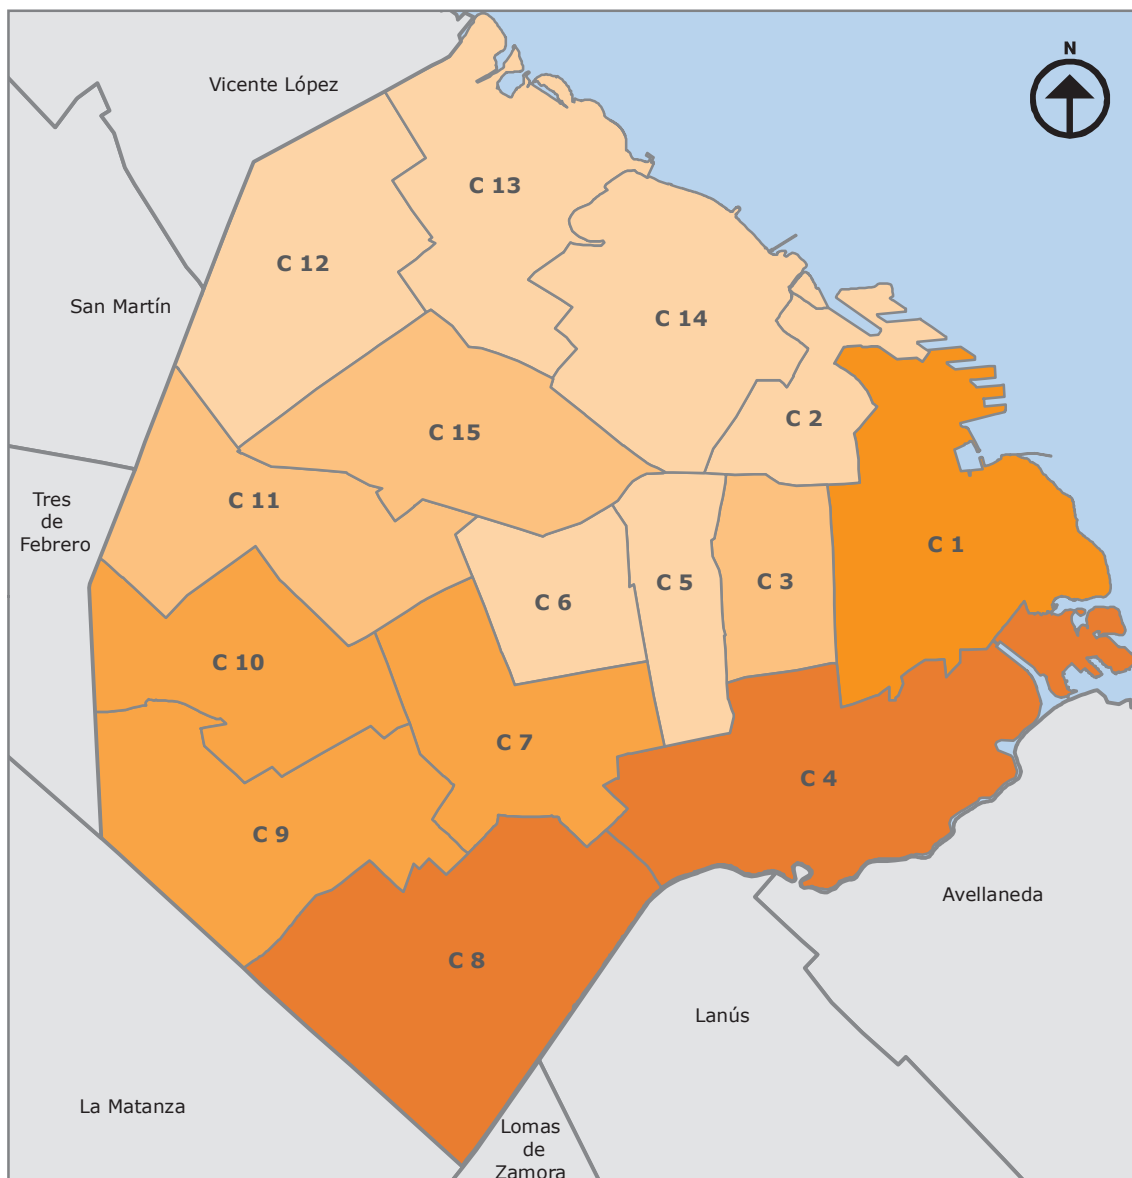

7.M.3 Porcentaje de hogares con ingresos inferiores a la Canasta Total de la Ciudad de Buenos Aires por comuna. Ciudad de Buenos Aires. Año 2015

0 0,5 1 2 3 4 Km
 1:130.000

Proyección Gauss Krugger Buenos Aires

Proyección: Transversa Mercator
 Datum: Campo Inchauspe
 Esferoide: Internacional 1924
 Meridiano central: -58.4627
 Latitud de origen: -34.6297166

Fuente: Dirección General de Estadística y Censos.
 EAH. Año 2015 e IPCBA noviembre 2015.