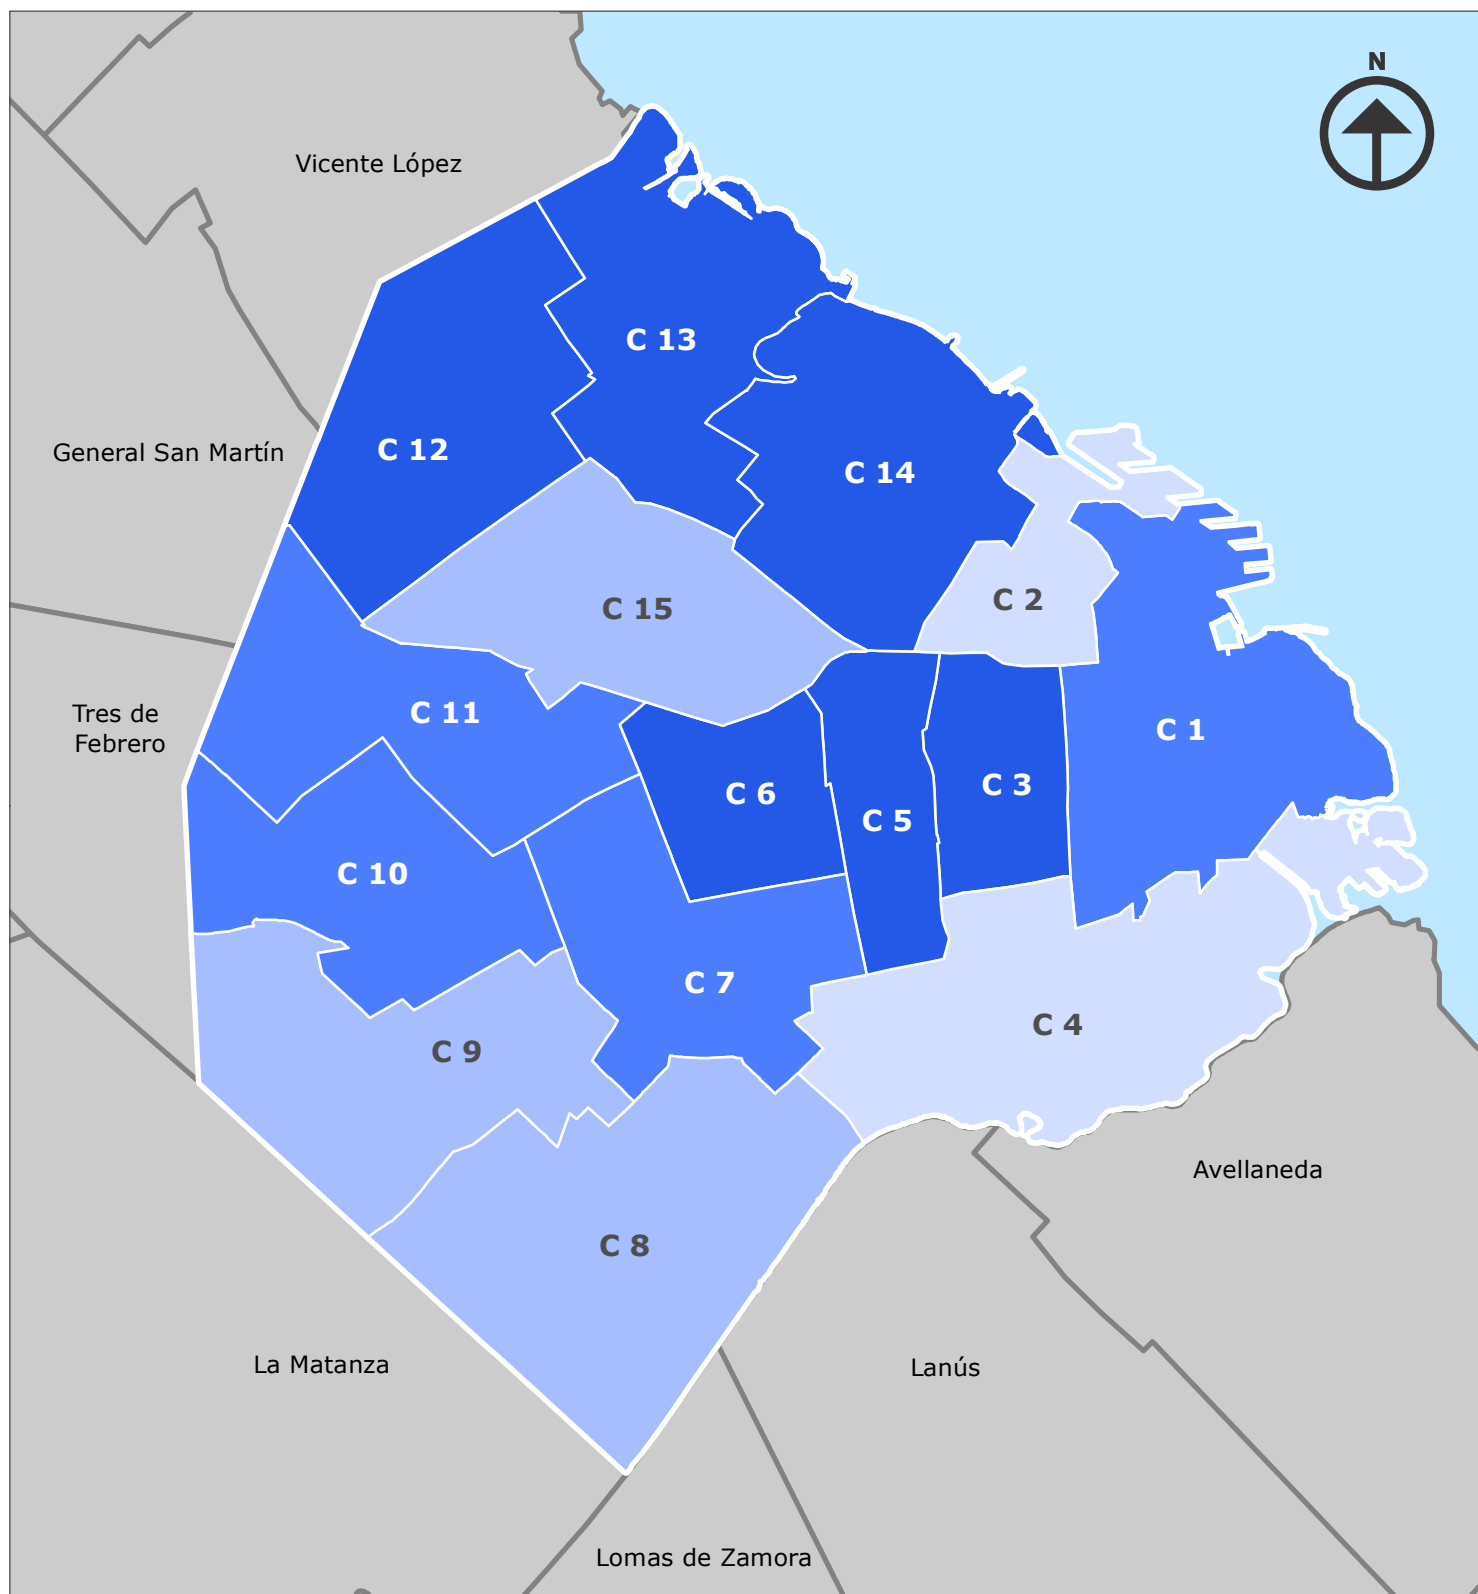

Tasa neta de escolarización de la población de 5 años por comuna. Nivel Inicial. Ciudad de Buenos Aires. Año 2011

0 0,5 1 2 3 4 KM

Escala 1 : 110.000

Proyección Gauss Krugger Buenos Aires

Proyección: Transversa Mercator

Datum: Campo Inchauspe

Esferoide: Internacional 1924

Meridiano central: -58.4627

Latitud de origen: -34.6297166

Nota: tasa calculada con la edad al 30/06.

Excluye los que asisten a escuelas especiales no primarias.

Fuente: Dirección General de Estadística y Censos (Ministerio de Hacienda GCBA). EAH 2011.

Intervalos: Cortes Naturales (Jenks)

Identificación: ED061616

Fecha de realización: 03/2016

Tamaño: A4 210 x 297 mm

Resolución: 150 dpi

REFERENCIAS

Tasa neta de escolarización de la población de 5 años. Nivel Inicial (%)		Hasta 82,1
		82,2 - 87,0
		87,1 - 95,5
		95,6 y más