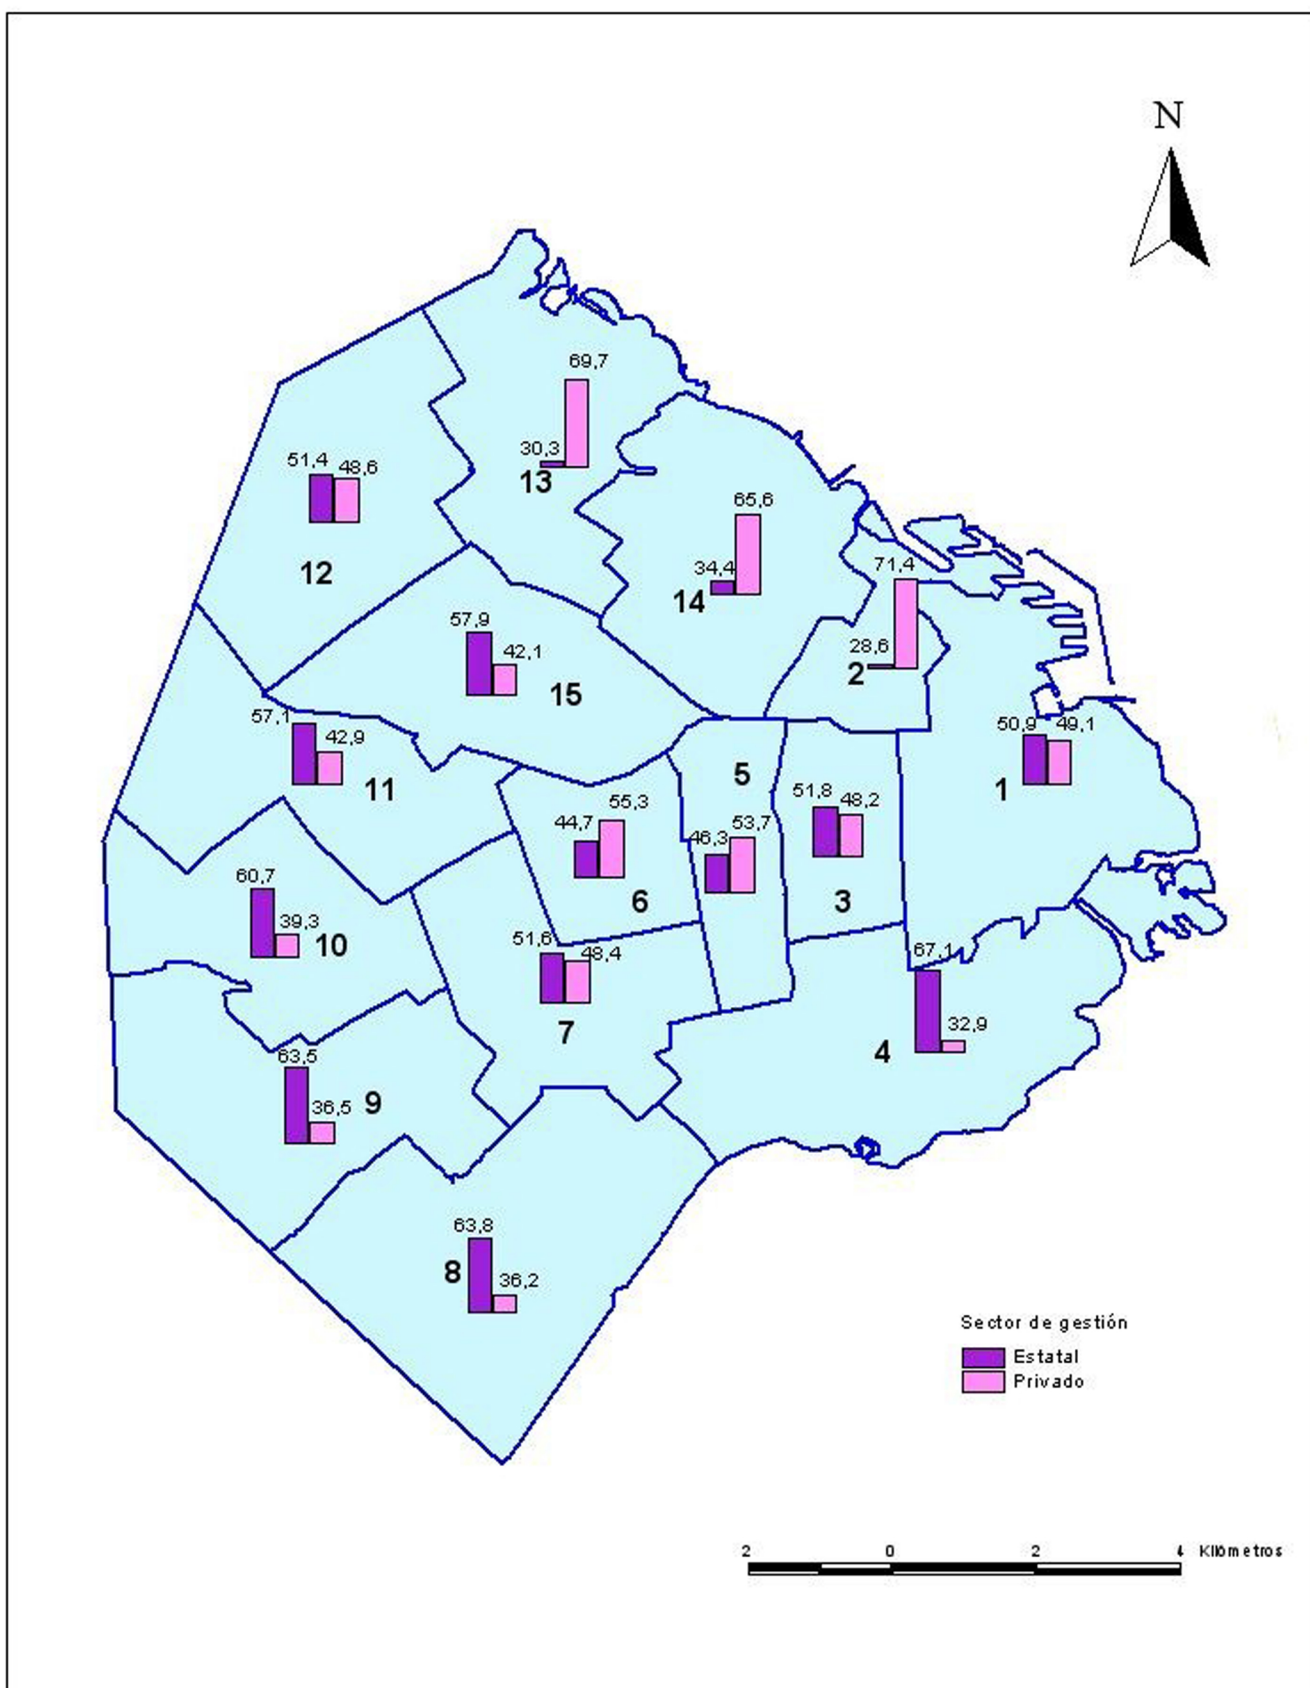

Educación común. Nivel primario. Distribución porcentual de las unidades educativas por sector de gestión según comuna Ciudad de Buenos Aires. Año 2007

**Nota:** se incluye información correspondiente a unidades educativas dependientes de Nación localizadas en la Ciudad de Buenos Aires

**Fuente:** Ministerio de Educación. Dirección General de Planeamiento. Departamento de Estadística de la Dirección de Investigación, sobre la base de Relevamiento Anual 2007, datos provisorios.