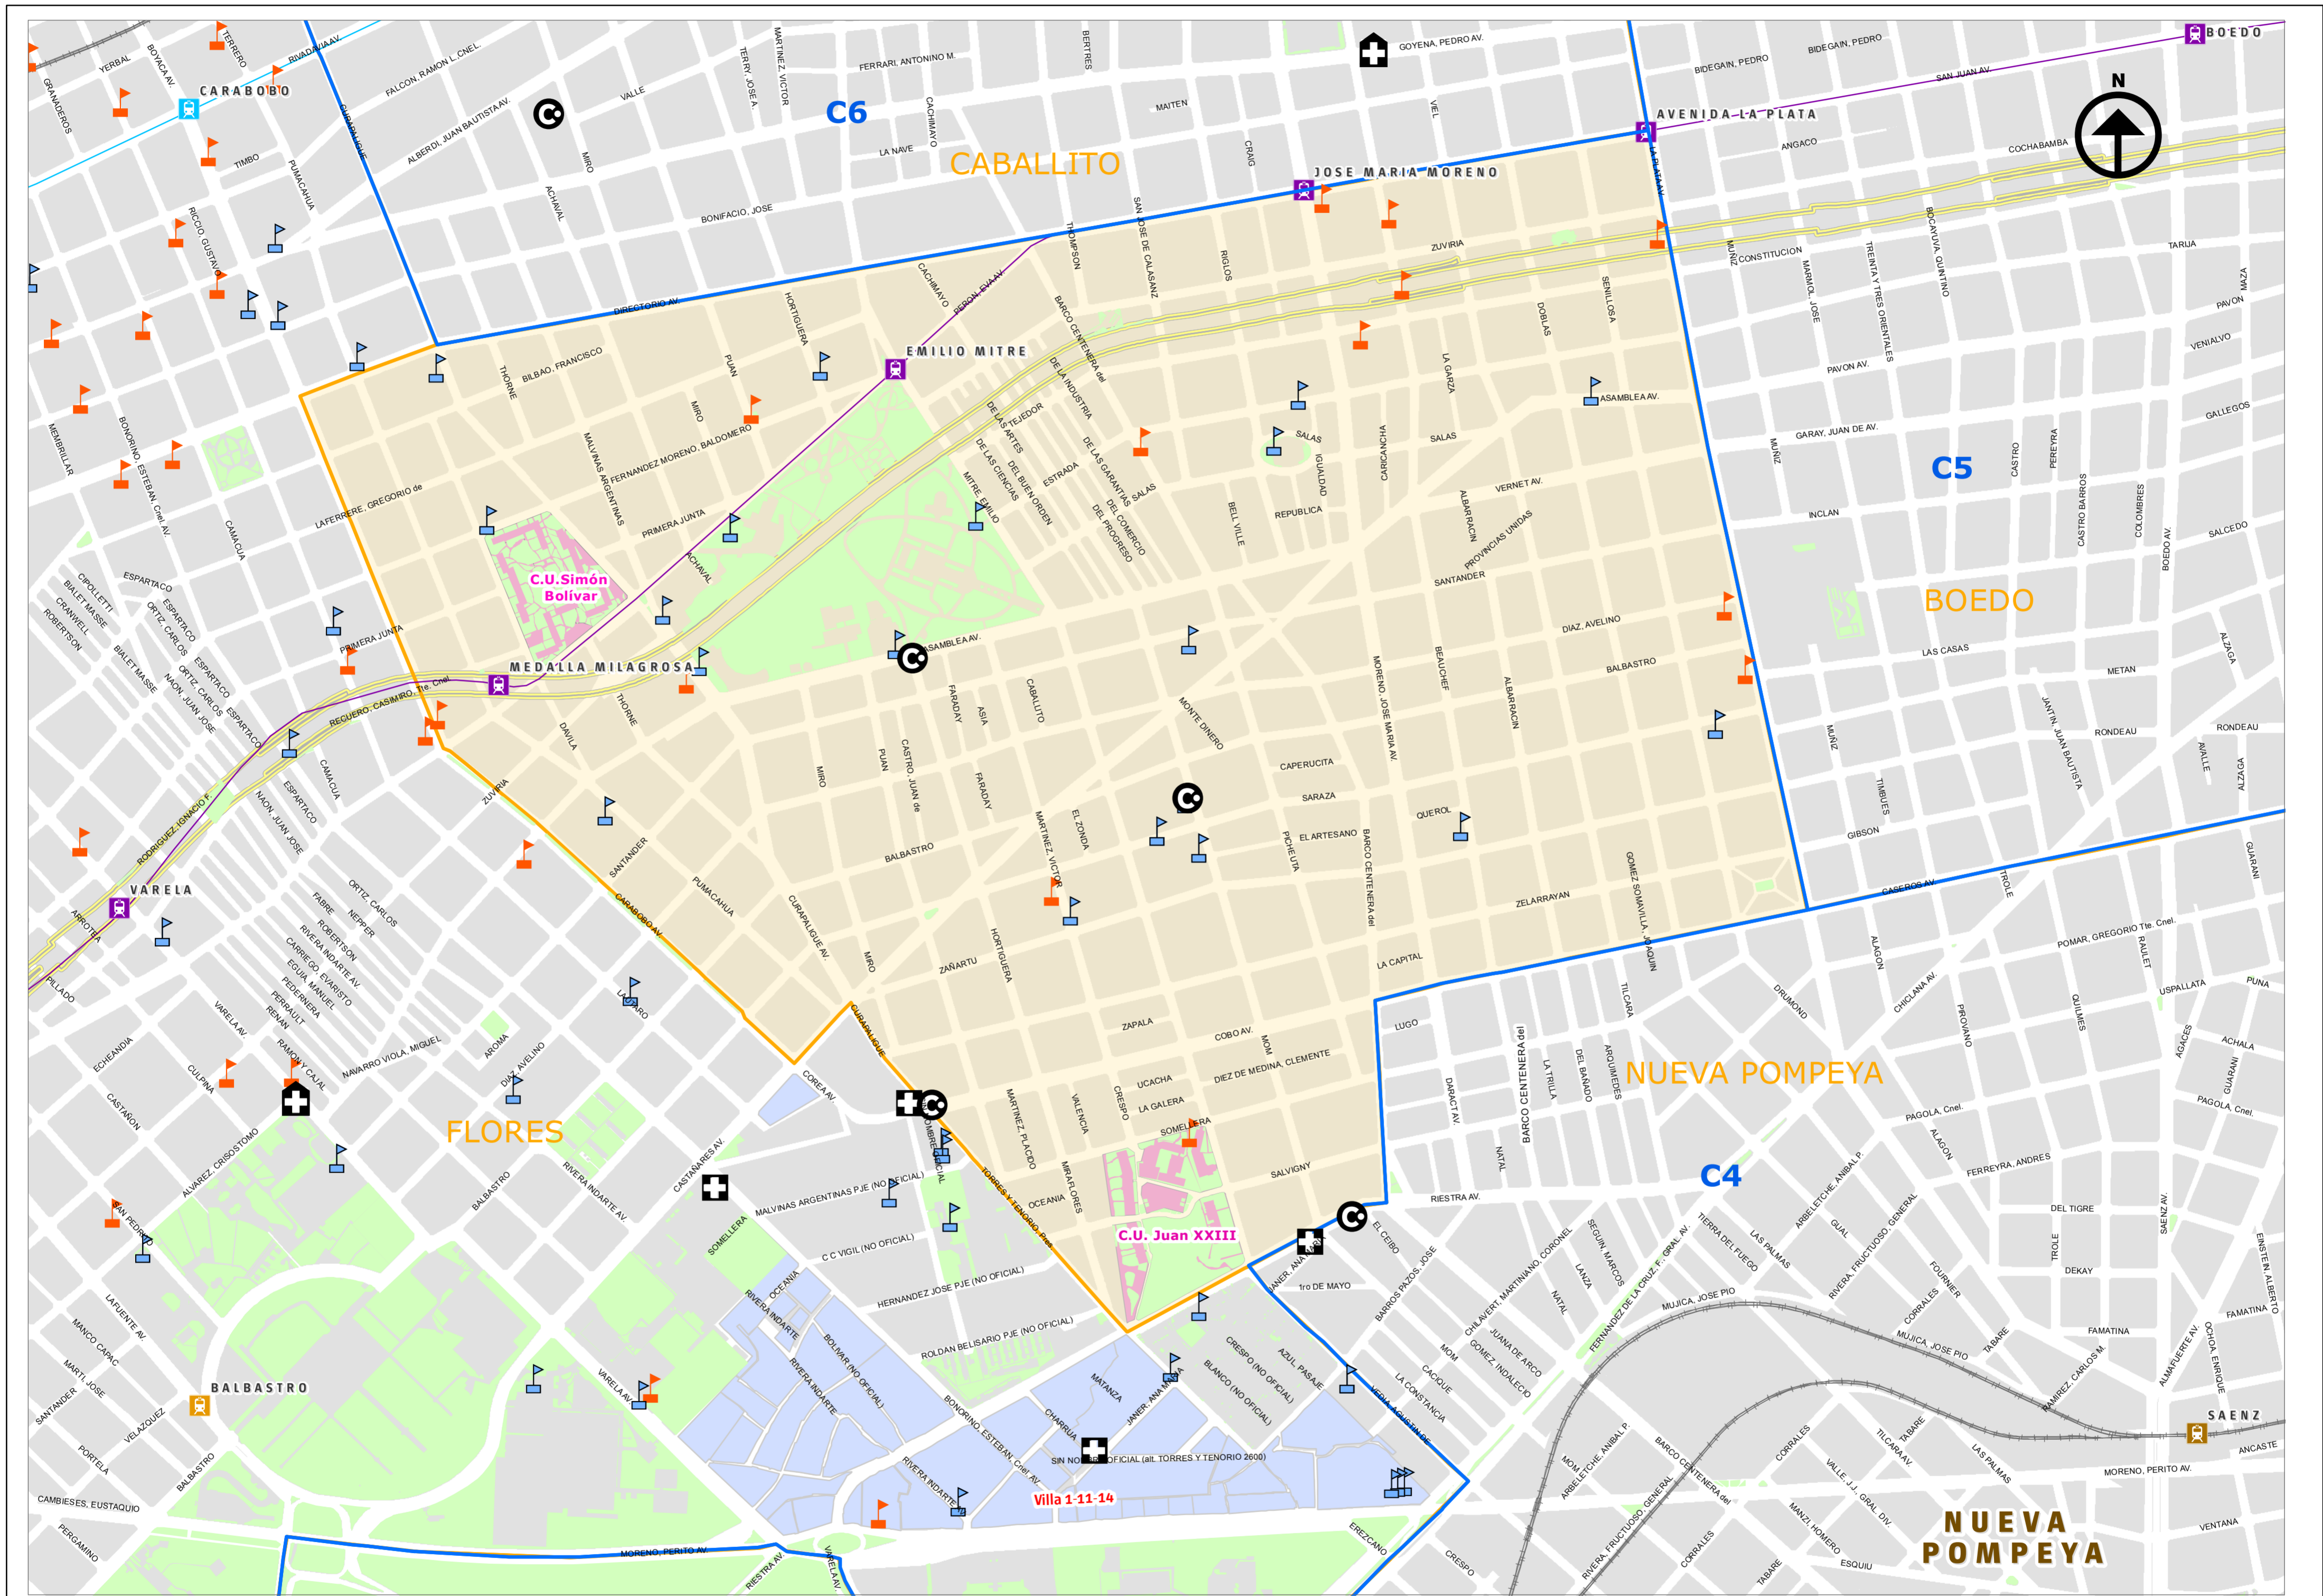

Equipamiento Educativo y de Salud. Barrio Parque Chacabuco. Comuna 7. Ciudad de Buenos Aires.

0 0,125 0,25 0,5 0,75 1 KM

Escala 1:7.500

Proyección Gauss Krugger Buenos Aires

Proyección: Transversa Mercator
 Datum: Campo Inchauspe
 Esferoide: Internacional 1924
 Meridiano central: -58.4627
 Latitud de origen: -34.6297166

Fuente: Dirección General de Estadísticas y Censo. GCBA

Identificación: DT011614

Fecha de realización: 6/2016

Tamaño: 600 x 600 mm

Resolución: 150 dpi

REFERENCIAS

 Límite de Comuna

 Límite de Barrio

 Hospitales G.C.B.A

 Cesac

Estación de Subte Línea

 A

 B

 C

 D

 E