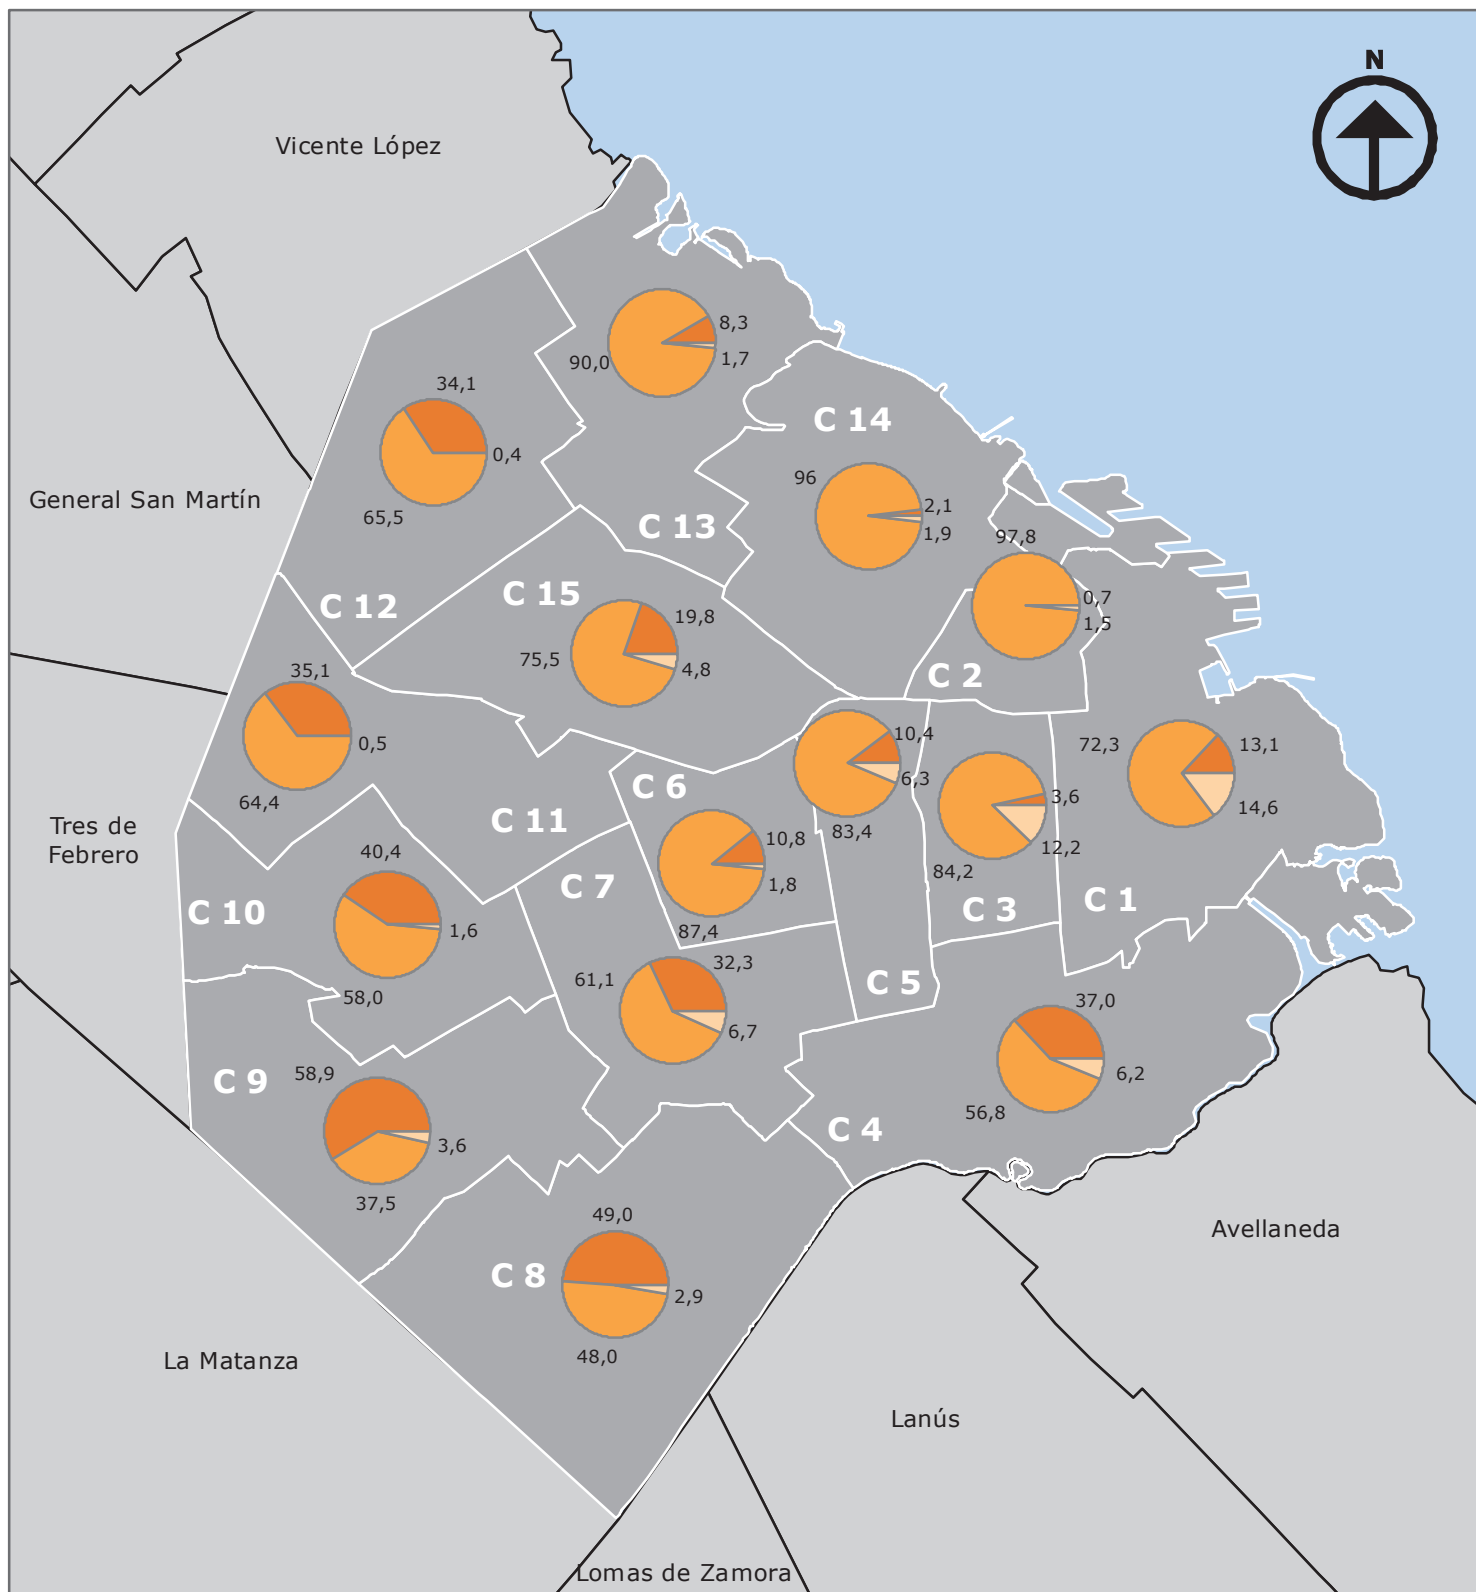

**Viviendas por tipo de vivienda según comuna.
Distribución porcentual. Ciudad de Buenos Aires.
Año 2014**

0 0,5 1 2 3 4 KM

Escala 1:110000

Proyección Gauss Krugger Buenos Aires

Proyección: Transversa Mercator

Datum: Campo Inchauspe

Esferoide: Internacional 1924

Meridiano central: -58.4627

Latitud de origen: -34.6297166

Nota: Precaria incluye Inquilinato, conventillo, pensión, construcción no destinada a vivienda, rancho, casilla u hotel.