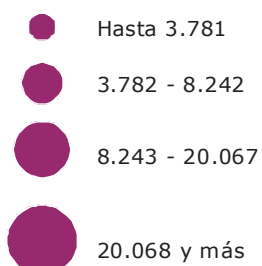

Intervalos: Manuales en base a cortes naturales (Jenks) =2013.

Identificación: C041604

Fecha de realización: 05/2016

Tamaño: Legal

Resolución: 150 dpi

Referencias

Cantidad de obras consultadas:

Comuna