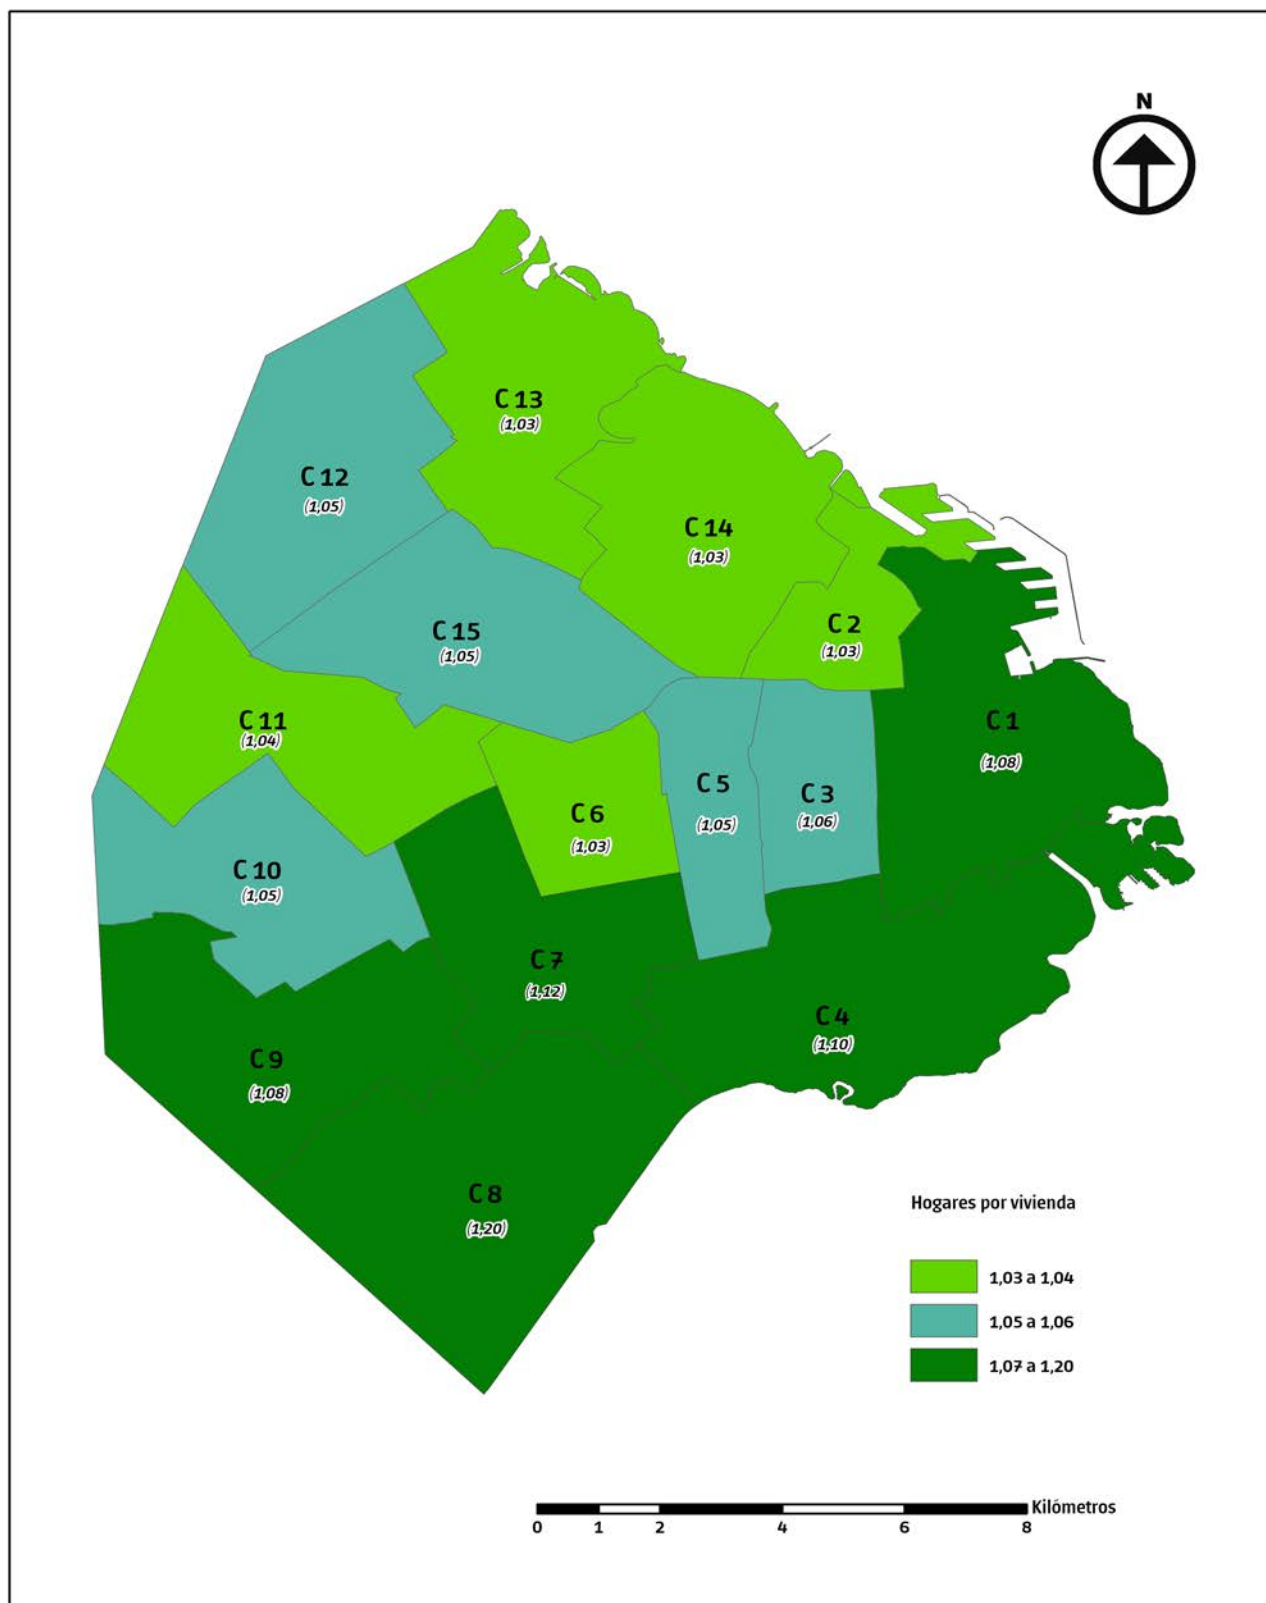

Hogares por vivienda por comuna. Ciudad de Buenos Aires. Año 2010

Fuente: Dirección General de Estadística y Censos (Ministerio de Hacienda GCBA) sobre la base de datos de INDEC. Censo Nacional de Población, Hogares y Viviendas 2010.