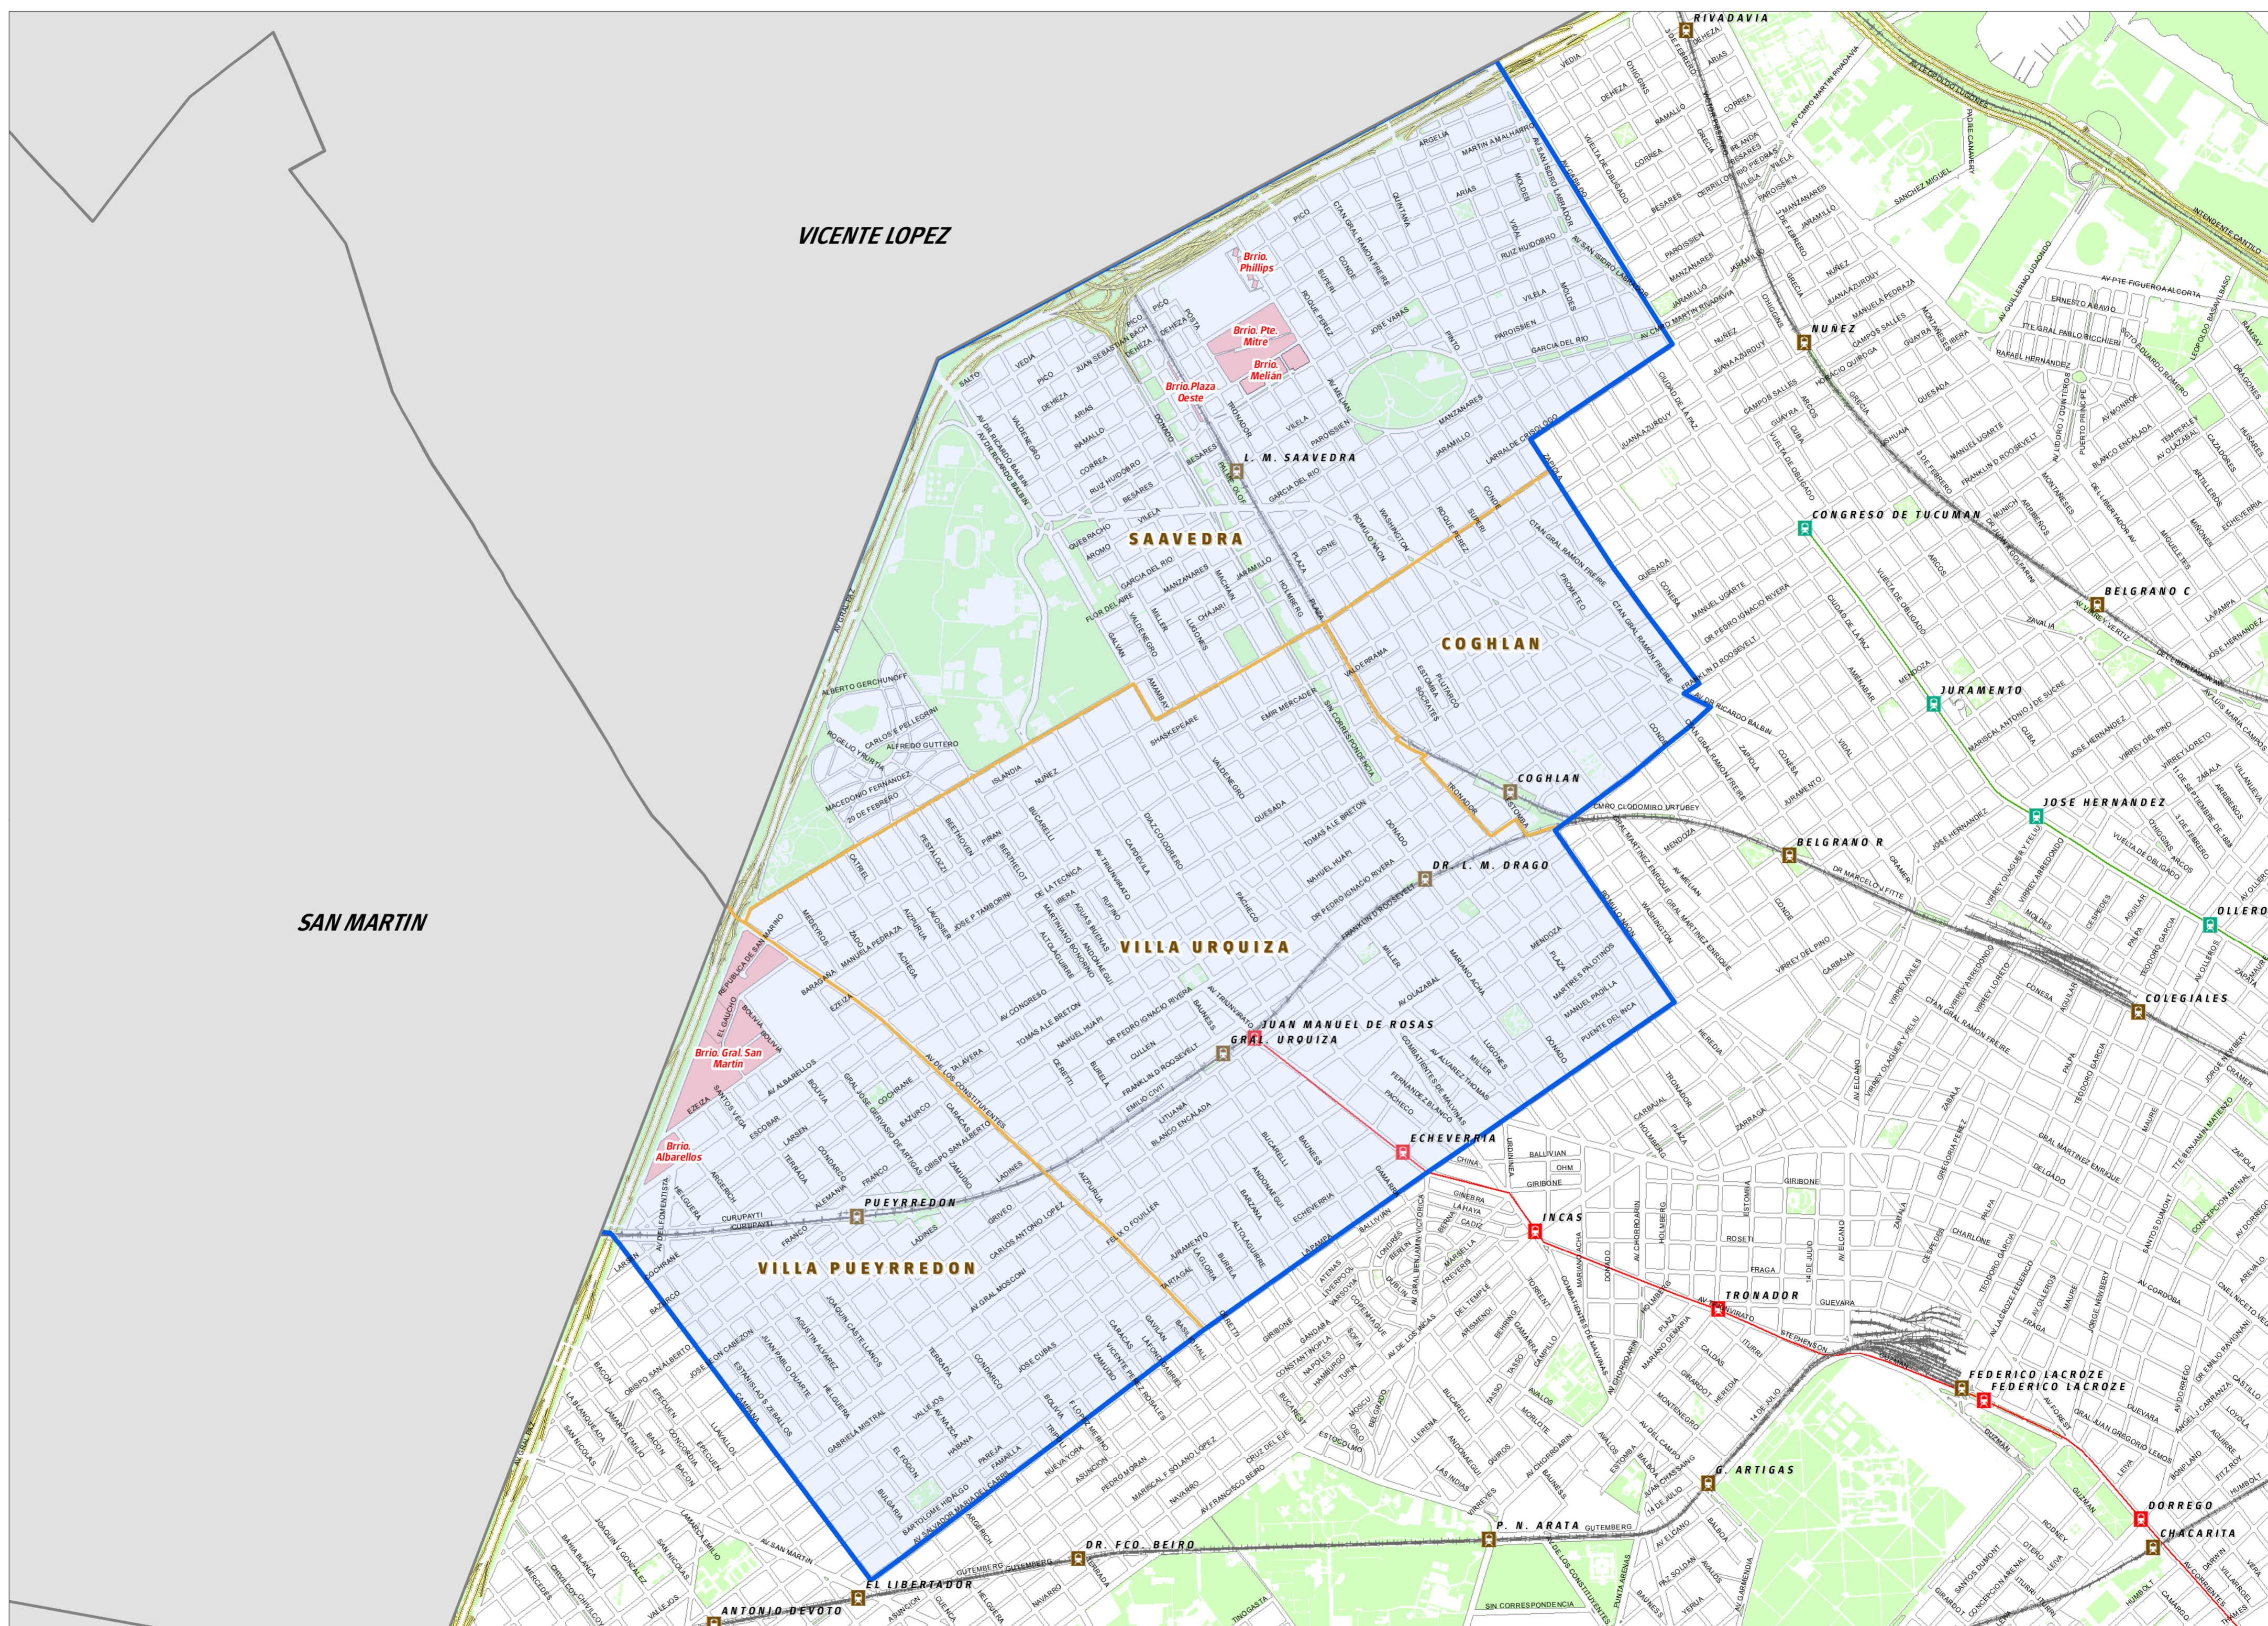

# Comuna 12 Ciudad de Buenos Aires

Escala 1:16.000

Proyección Gauss Krugger Buenos Aires  
Proyección: Transversa Mercator  
Datum: Campo Inchauspe  
Esferoide: Internacional 1924  
Meridiano central: -58.4627  
Latitud de origen: -34.6297166

Fuente: Dirección General de Estadísticas y Censo. GCBA  
Identificación: DT011511  
Fecha de realización: 10/2015  
Tamaño: 600 x 600 mm  
Resolución: 150 dpi

### REFERENCIAS

Limite de Comuna

Limite de Barrio

Espacio Verde

Complejo Urbano

NHT

asentamiento

urbanizacion

### Subte Línea

A

B

C

D

E

H

PREMETRO