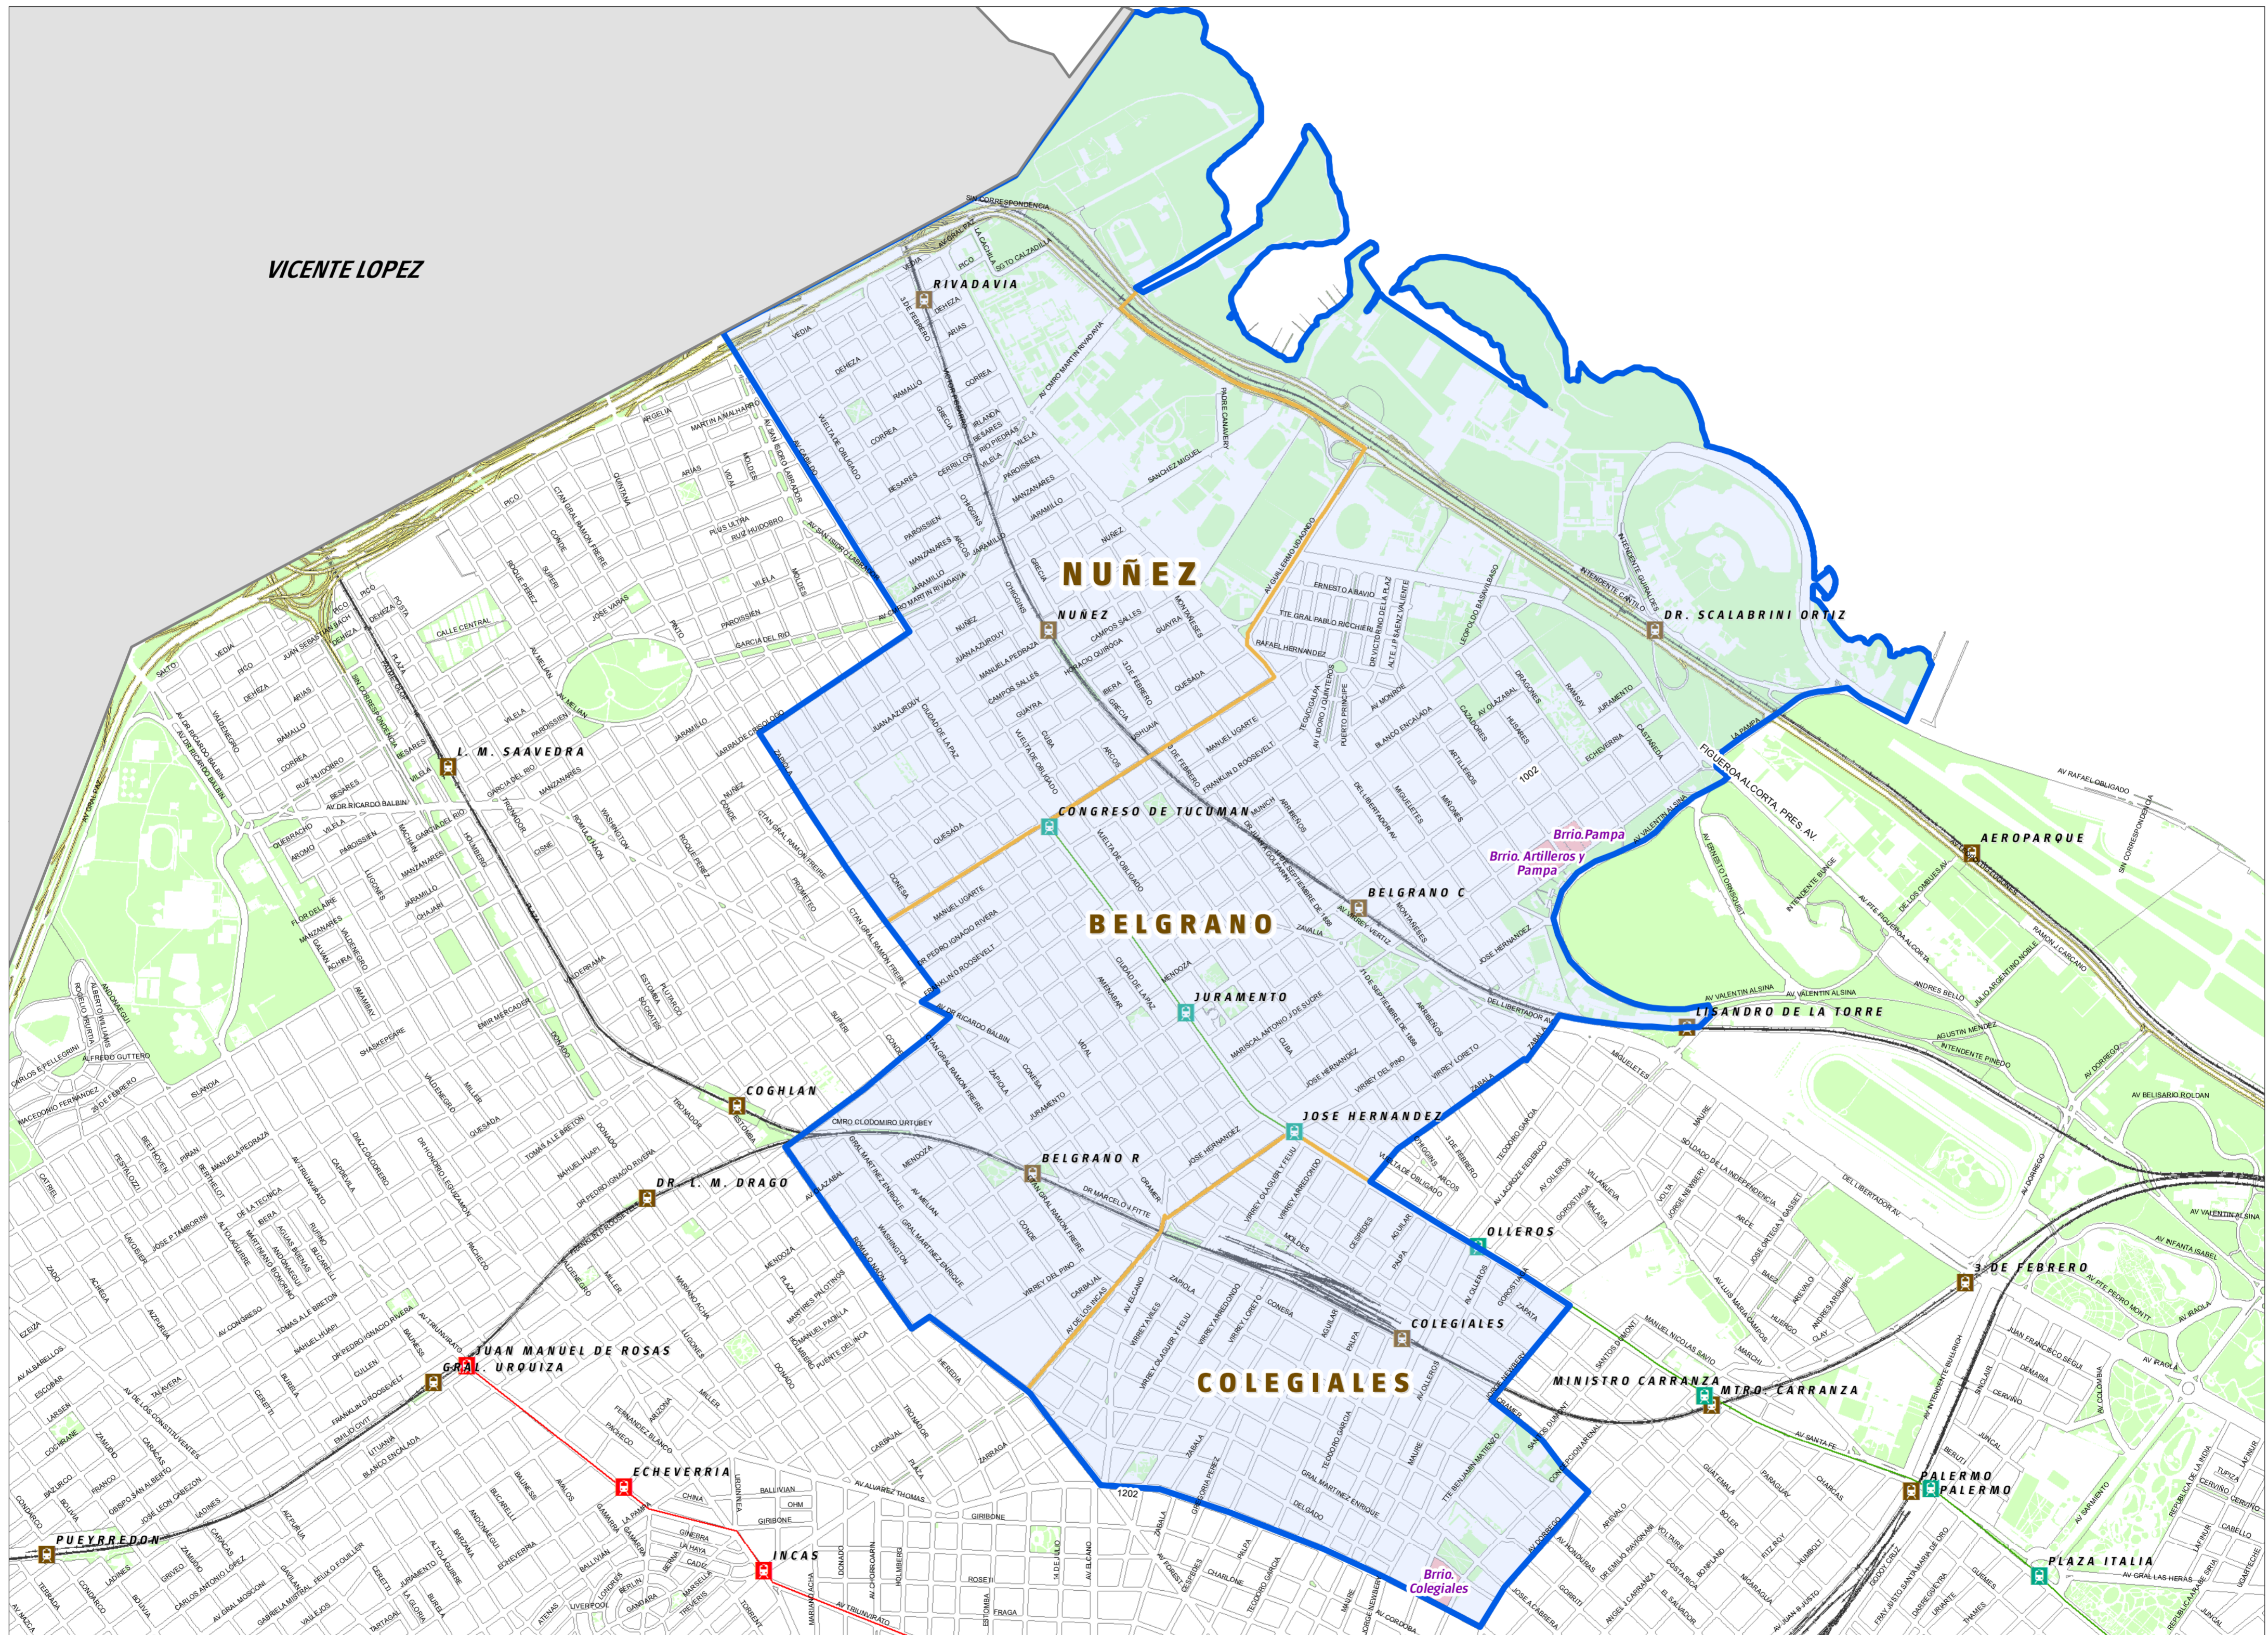

Comuna 13 Ciudad de Buenos Aires

Escala 1:15.000

Proyección Gauss Krugger Buenos Aires
 Proyección: Transversa Mercator
 Datum: Campo Inchauspe
 Esferoide: Internacional 1924
 Meridiano central: -58.4627
 Latitud de origen: -34.6297166

Fuente: Dirección General de Estadísticas y Censo. GCBA
 Identificación: DT011510
 Fecha de realización: 10/2015
 Tamaño: 600 x 600 mm
 Resolución: 150 dpi

REFERENCIAS

-  **Limite de Comuna**
-  **Limite de Barrio**
-  **Espacio Verde**
-  **Complejo Urbano**

-  **NHT**
-  **asentamiento**
-  **urbanizacion**
-  **villa**

-  **Ferrocarriles**
-  **Estaciones de FFCC**

Subte Línea

- | | |
|--|---|
|  A |  E |
|  B |  H |
|  C |  PREMETRO |
|  D | |