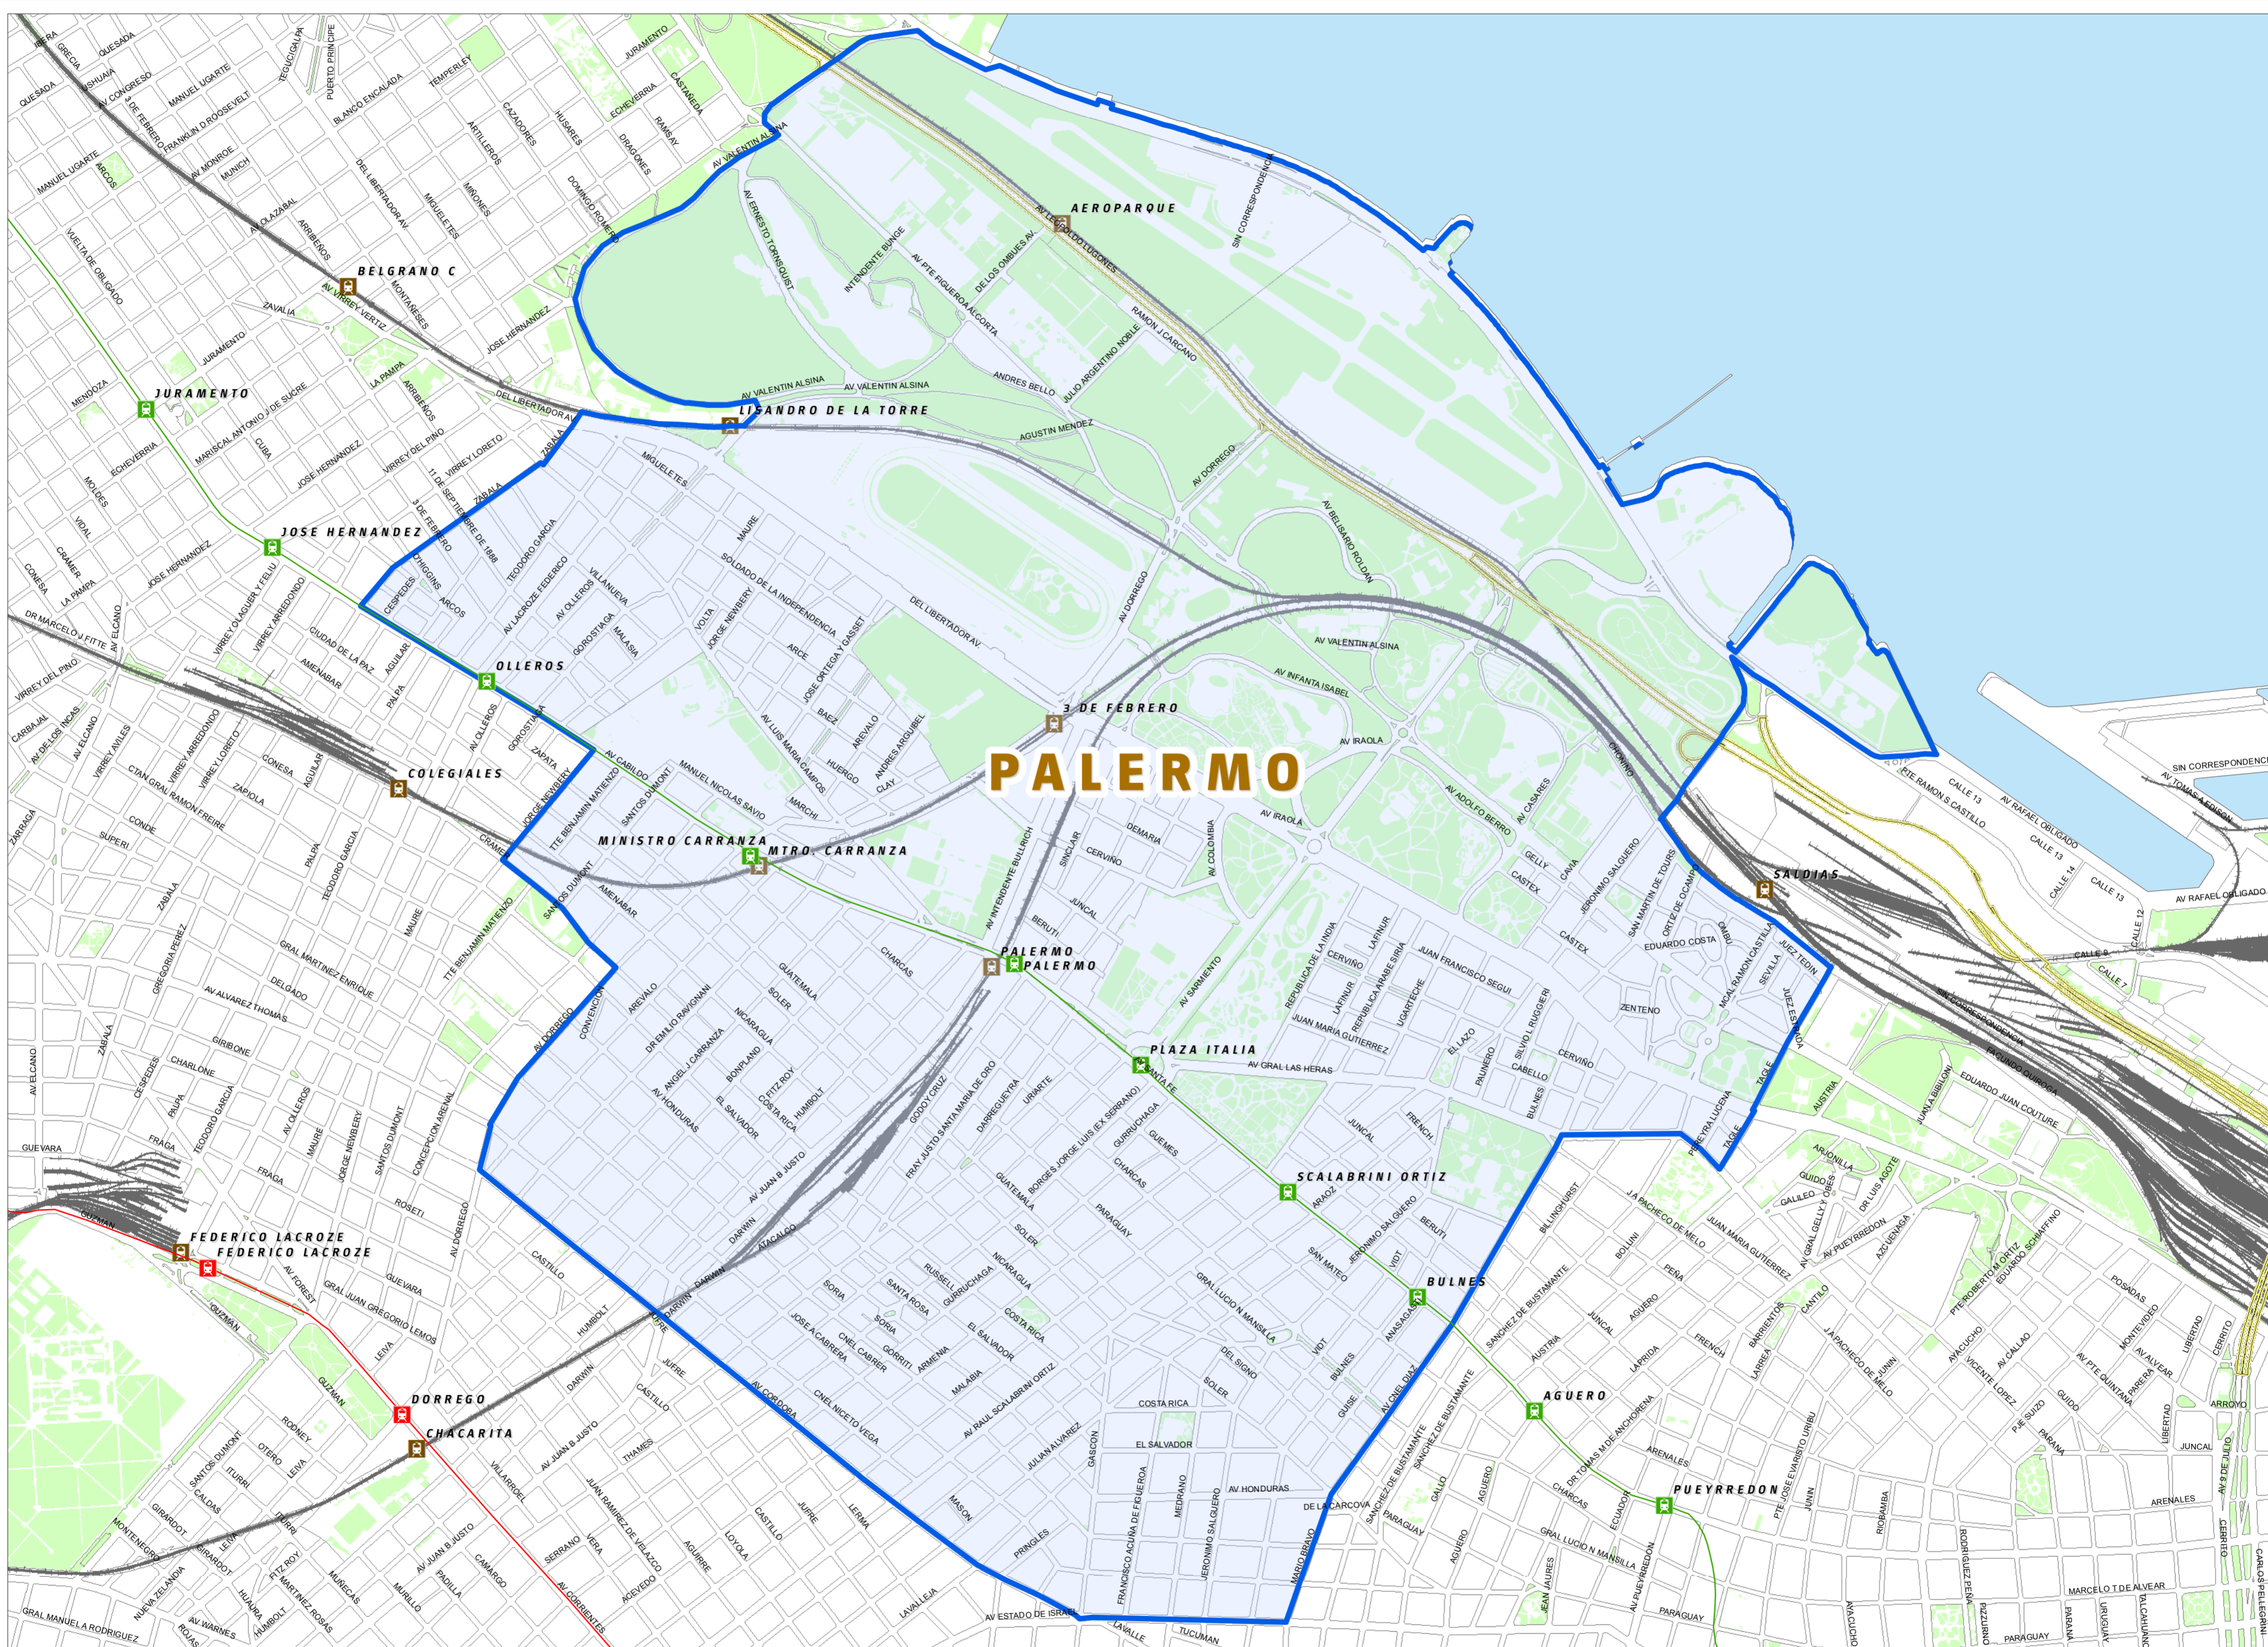

Comuna 14 Ciudad de Buenos Aires

Escala 1:13.000

Proyección Gauss Krugger Buenos Aires
 Proyección: Transversa Mercator
 Datum: Campo Inchauspe
 Esferoide: Internacional 1924
 Meridiano central: -58.4627
 Latitud de origen: -34.6297166

Fuente: Dirección General de Estadísticas y Censo. GCBA
 Identificación: DT011509
 Fecha de realización: 10/2015
 Tamaño: 600 x 600 mm
 Resolución: 150 dpi

REFERENCIAS

-  Limite de Comuna
-  Limite de Barrio
-  Espacio Verde
-  Complejo Urbano

-  NHT
-  asentamiento
-  urbanizacion
-  villa

-  Ferrocarriles
-  Estaciones de FFCC

Subte Línea

-  A
-  B
-  C
-  D
-  E
-  H
-  PREMETRO