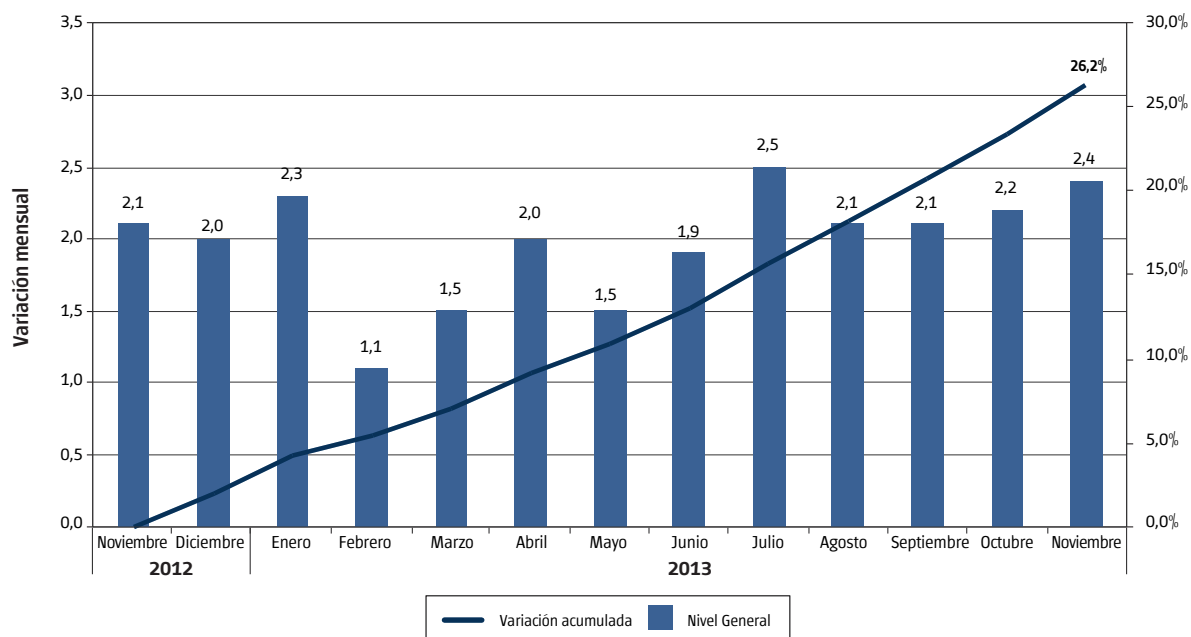

IPCBA de noviembre de 2013. Resultados provisionales

Se presentan, a modo de adelanto, los resultados provisionales del IPCBA del mes de noviembre de 2013.

Cuadro 1 IPCBA. Evolución del Nivel General. Noviembre 2012 - noviembre 2013

Mes	Nivel general
2012	
Noviembre	2,1
Diciembre	2,0
2013	
Enero	2,3
Febrero	1,1
Marzo	1,5
Abril	2,0
Mayo	1,5
Junio	1,9
Julio	2,5
Agosto	2,1
Septiembre	2,1
Octubre	2,2
Noviembre¹	2,4
Variación interanual noviembre 2012/noviembre 2013	26,2%
Variación acumulada anual	23,8%

¹ Datos provisionales.

Fuente: Dirección General de Estadística y Censos (Ministerio de Hacienda gcba).

Gráfico 1 IPCBA. Evolución del Nivel General. Noviembre 2012 - noviembre 2013

Fuente: Dirección General de Estadística y Censos (Ministerio de Hacienda gcba).